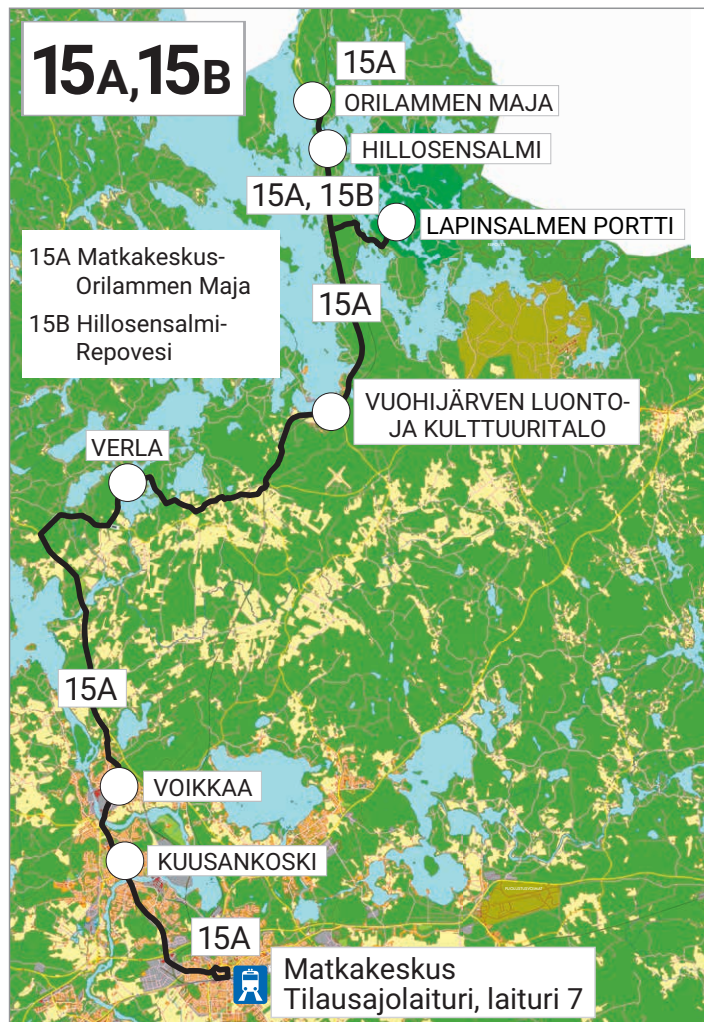

15A Matkakeskus - Kuusankoski - Verla - Repovesi - Orilammen maja

Lähtöpysäkki: tilausajolaituri, laitur 7

**Lauantaisin ja sunnuntaisin
1.6.-27.10.2024**

8:50	15:10		Matkakeskus	11:45	18:05
9:05	15:25		Kuusankoski	11:30	17:50
9:13	15:33		Voikkaa, linja-autoas.	11:23	17:43
9:28	15:48		Verla	11:07	17:27
X	X		Selänpään opisto	x	x
X	X		Vuohijärvi	x	x
10:01	16:21		Lapinsalmen portti	10:34	16:54
10:12	16:32		Hillosensalmi as.	10:23	16:43
10:15	16:35		Orilampi	10:20	16:40

Kansallispuiston pysäkki: Lapinsalmen sisääntuloportti, Riippusillante 55.
Bussin käänöpaikka Orilammella: Orilammen maja ja lomakeskus.

Käteismaksu tai Kouvolan joukkoliikenteen lipputyypit.
Ei pankkikorttimaksua.

Bussissa pyöränkuljetusmahdollisuus max. 2 pyörälle, ennakkovaraus perjantaihin klo 15:een mennessä puh. 040 055 2350

15B Hillosensalmi - Repovesi

Maanantai - perjantai 8.8.-25.10.2024

9:50	16:20		Lapinsalmen portti	10:35	17:05
10:05	16:35		Hillosensalmen as.	10:20	16:50

Tilauksittomat Sydänmaanlakka Oy