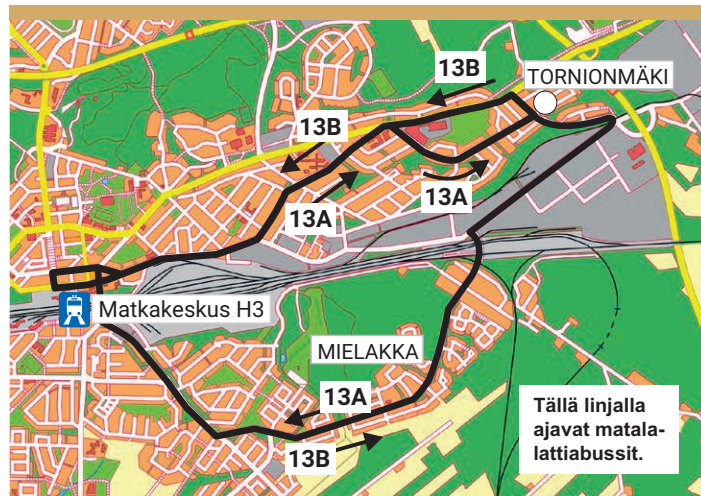

13A, 13B Matkakeskus - Mielakka - Tornionmäki

Matkakeskus (Hallituskatu H3)

Tornionmäki (Sydänmaantie)

ma-pe	la	su	ma-pe	la	su
6:15 A	7:55 A	9:25 A	6:25 A	8:05 A	9:35 A
6:55 A	9:25 A	10:55 A	7:05 A	9:35 A	11:05 A
7:25 A	10:55 A	12:25 B	7:35 A	11:05 A	12:35 B
8:25 A	12:25 B	13:55 B	8:35 A	12:35 B	14:05 B
9:15 A	13:55 B	15:25 B	9:25 A	14:05 B	15:35 B
9:55 A	15:25 B	16:55 B	10:05 A	15:35 B	17:05 B
10:25 A	16:55 B	18:25 B	10:35 A	17:05 B	18:35 B
11:25 A	18:25 B	19:55 B	11:35 A	18:35 B	20:05 B
12:00 A	19:55 B	21:25 B	12:10 A	20:05 B	21:35 B
13:10 B	21:25 B		13:20 B	21:35 B	
13:45 B			13:55 B		
14:40 B			14:50 B		
15:30 B			15:40 B		
16:10 B			16:20 B		
17:05 B			17:15 B		
17:40 B			17:50 B		
19:10 B			19:20 B		
20:40 B			20:50 B		

13A = Tornionmäen kautta Mielakkaan

13B = Mielakan kautta Tornionmäkeen

13A, 13B Matkakeskus - Mielakka - Tornionmäki

13A Hallituskatu – Utinkatu – Nevantie – Sydänmaantie – Tehontie – Uudismaankatu – Kotkankallionkatu – Tunnelikatu – Kouvolaankatu – Asemakatu – **Hallituskatu**

13B Hallituskatu – Tunnelikatu – Kotkankallionkatu – Uudismaankatu – Tehontie – Sydänmaantie – Karjalankatu – Utinkatu – Hallituskatu – Kouvolaankatu – Asemakatu – **Hallituskatu**