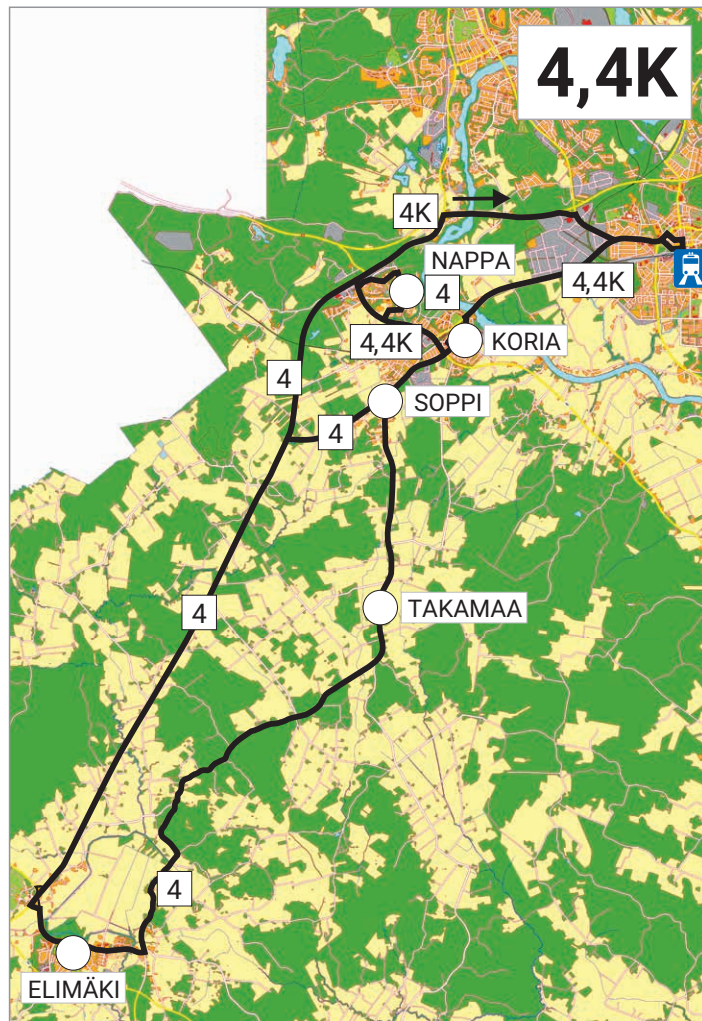

4,4K Elimäki - Korja - Matkakeskus

lauantaisin

linjanumero	4	4	4	4K
Elimäki	10:05	13:25	16:45	|
Takamaa	x	|	|	|
Soppi	x	|	|	|
Nappa	|	X	x	|
Koria	10:30	13:45	17:05	20:05
Matkakeskus	10:45	14:00	17:20	20:20

sunnuntaisin

linjanumero	4	4	4	4K	4K
Elimäki	10:05	13:25	16:45	|	|
Takamaa	x	|	|	|	|
Soppi	x	|	|	|	|
Nappa	|	x	x	|	|
Koria	10:30	13:45	17:05	20:05	21:25
Matkakeskus	10:45	14:00	17:20	20:20	21:40

x = pysähtyy tarvittaessa

| = ei aja tämän paikan kautta