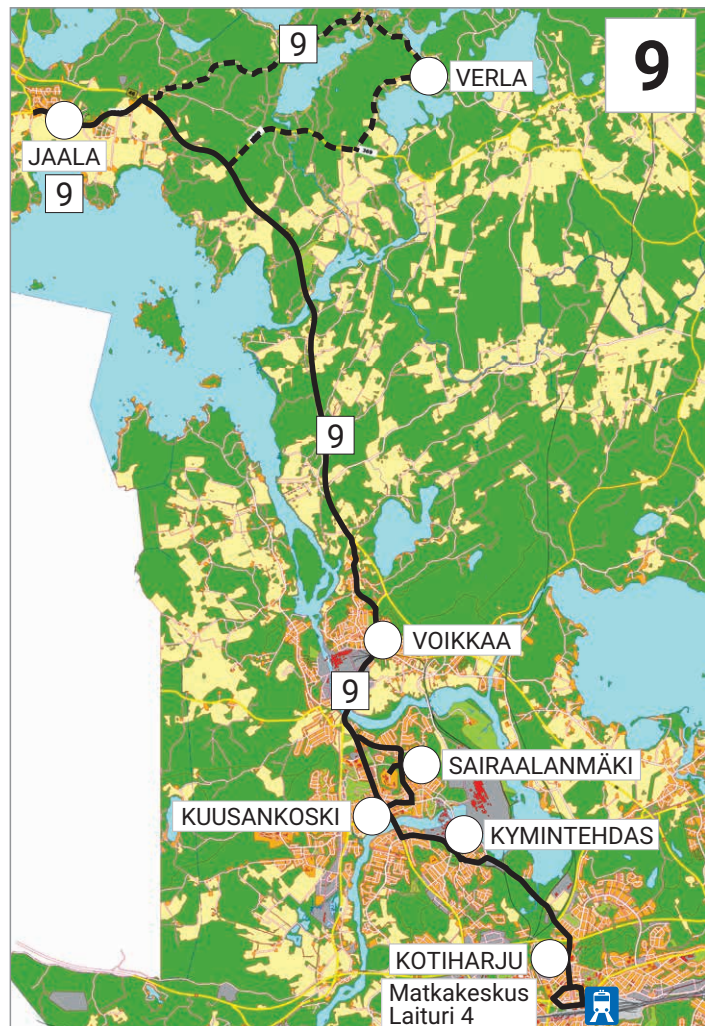

9 Matkakeskus - Kymintehdas - Kuusankoski - Voikkaa - Jaala

Lähtöpysäkki: Iaituri 4

	M-P	MKP	TiTo	M-P	M-P
Matkakeskus	8:15	10:05	10:05	16:20	18:25
Kotiharju	x	x	x	x	x
Kymintehdas	x	x	x	x	x
Kuusankoski	8:35	10:25	10:25	16:40	18:45
Sairaalanmäki *	|	x	x	x	|
Voikkaa	8:45	10:40	10:40	16:50	18:55
Verla	|	|	x	|	|
Jaala	9:05	11:00	11:15	17:10	19:15

* = ajetaan Puistomaan ja Tähteen kautta

9 Jaala - Voikkaa - Kuusankoski - Kymintehdas - Matkakeskus

	M-P	TiTo	MKP	TiTo	MKP	M-P
Jaala	9:05	11:15	11:30	17:20	17:35	19:15
Verla	|	x	|	x	|	|
Voikkaa	9:25	11:50	11:50	17:55	17:55	19:35
Sairaalanmäki *	x	x	x	|	|	|
Kuusankoski	9:35	12:05	12:05	18:05	18:05	19:45
Kymintehdas	x	x	x	x	x	x
Kotiharju	x	x	x	x	x	x
Matkakeskus	9:55	12:25	12:25	18:25	18:25	20:05

* = ajetaan Tähteen ja Puistomaan kautta

x = pysähtyy tarvittaessa | = ei aja tämän paikan kautta

Ks. myös linjat 90 ja 91

Linjaliikenne Martti Laurila Oy