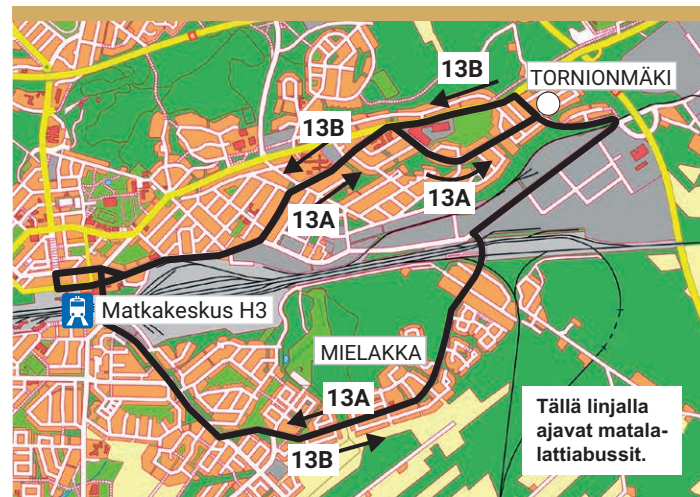

13A, 13B Matkakeskus - Mielakka - Tornionmäki

Matkakeskus (Hallituskatu H3)

Tornionmäki (Sydänmaantie)

ma-pe	la	su	ma-pe	la	su
6:15 A	7:55 A	9:25 A	6:25 A	8:05 A	9:35 A
6:55 A	9:25 A	10:55 A	7:05 A	9:35 A	11:05 A
7:25 A	10:55 A	12:25 B	7:35 A	11:05 A	12:35 B
8:25 A	12:25 B	13:55 B	8:35 A	12:35 B	14:05 B
9:15 A	13:55 B	15:25 B	9:25 A	14:05 B	15:35 B
9:55 A	15:25 B	16:55 B	10:05 A	15:35 B	17:05 B
10:25 A	16:55 B	18:25 B	10:35 A	17:05 B	18:35 B
11:25 A	18:25 B	19:55 B	11:35 A	18:35 B	20:05 B
12:00 A	19:55 B	21:25 B	12:10 A	20:05 B	21:35 B
13:10 B	21:25 B		13:20 B	21:35 B	
13:45 B			13:55 B		
14:40 B			14:50 B		
15:30 B			15:40 B		
16:10 B			16:20 B		
17:05 B			17:15 B		
17:40 B			17:50 B		
19:10 B			19:20 B		
20:40 B			20:50 B		

13A = Tornionmäen kautta Mielakkaan

13B = Mielakan kautta Tornionmäkeen

13A, 13B Matkakeskus - Mielakka - Tornionmäki

13A Hallituskatu – Utinkatu – Nevantie – Sydänmaantie – Tehontie – Uudismaankatu – Kotkankallionkatu – Tunnelikatu – Kouvolaankatu – Asemakatu – **Hallituskatu**

13B Hallituskatu – Tunnelikatu – Kotkankallionkatu – Uudismaankatu – Tehontie – Sydänmaantie – Karjalankatu – Utinkatu – Hallituskatu – Kouvolaankatu – Asemakatu – **Hallituskatu**