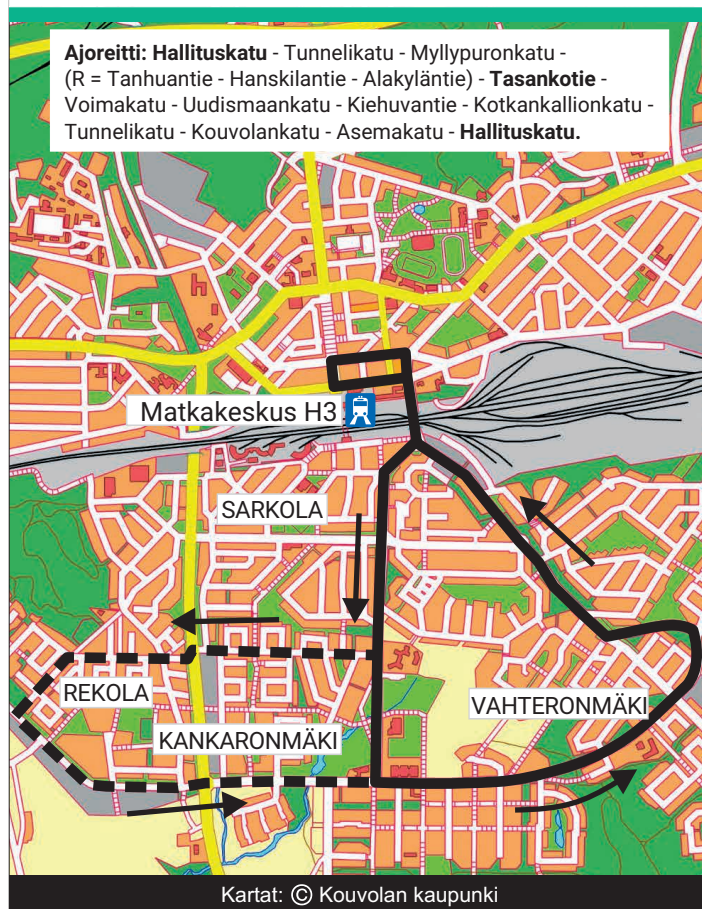

10 Matkakeskus - Eskolanmäki - (Rekola) - Matkakeskus

Matkakeskus (Hallituskatu H3)			Eskolanmäki (Tasankotie)		
ma-pe	lauantai	sunnuntai	ma-pe	lauantai	sunnuntai
6:00	7:35 R	9:05 R	6:05	7:45	9:15
6:35 R	9:05 R	10:35 R	6:45	9:15	10:45
7:10	10:35 R	12:05 R	7:15	10:45	12:15
8:05 R	12:05 R	13:35 R	8:15	12:15	13:45
8:40	13:35 R	15:05 R	8:45	13:45	15:15
9:35 R	15:05 R	16:35 R	9:45	15:15	16:45
10:10	16:35 R	18:05 R	10:15	16:45	18:15
11:05 R	18:05 R	19:35 R	11:15	18:15	19:45
11:45	19:35 R	21:05 R	11:50	19:45	21:15
12:50 R	21:05 R		13:00	21:15	
13:30			13:35		
14:20 R			14:30		
15:00			15:05		
15:50 R			16:00		
16:45 R			16:55		
17:20 R			17:30		
18:00 R			18:10		
18:50 R			19:00		
20:20 R			20:30		
21:40 R			21:50		

Ajoaika Eskolanmäki - Matkakeskus 10 min.

R = vuoro ajaa Rekolan kautta

Tällä linjalla ajavat
matalalattiabussit.

10 Matkakeskus - Eskolanmäki - (Rekola) - Matkakeskus