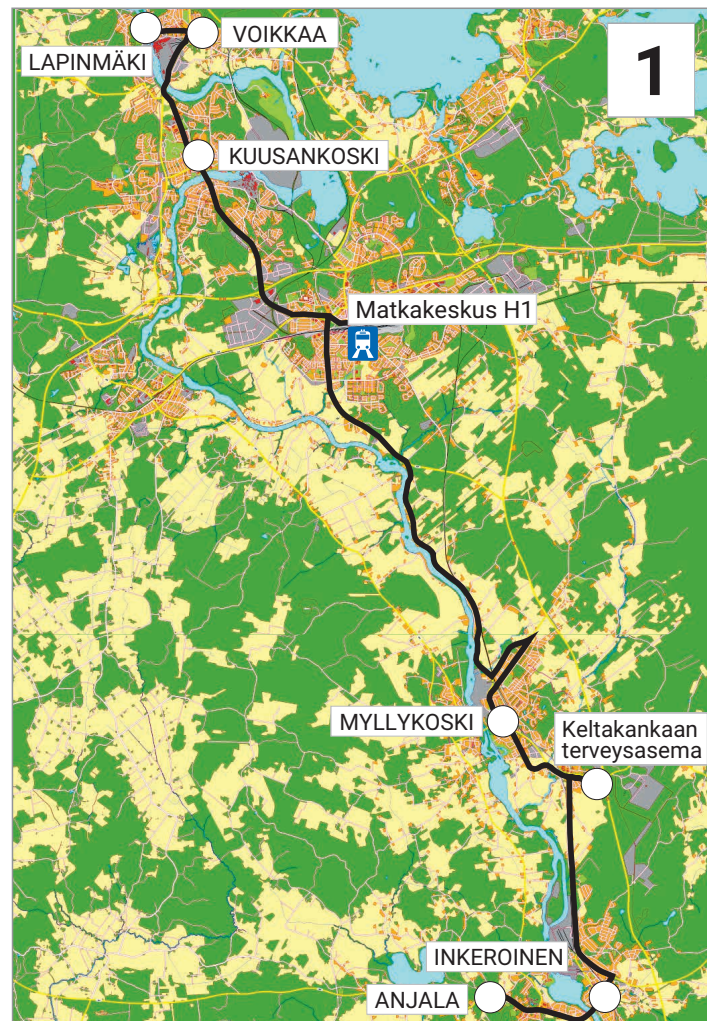

1 Anjala - Inkeroinen - Myllykoski - Matkakeskus - Kuusankoski - Voikkaa - Lapinmäki

Matkakeskuksen saapumis- ja lähtöpysäkki: Matkakeskus H1

lauantaisin ja sunnuntaisin

	la	la-su	la-su	la-su	la-su	la-su	la-su
Anjala	7:10	8:35	10:00	11:30	13:00	14:30	16:20
Inkeroinen	7:20	8:45	10:10	11:40	13:10	14:40	16:30
Keltakangas	x	x	x	x	x	x	x
Myllykoski	7:35	9:00	10:25	11:55	13:25	14:55	16:45
Saviniemi	x	x	x	x	x	x	x
Jokisillantie	x	x	x	x	x	x	x
Matkakeskus	8:00	9:25	10:50	12:20	13:50	15:20	17:10
Matkakeskus	8:00	9:25	10:50	12:20	13:50	15:20	17:30
Kuusankoski	8:15	9:40	11:05	12:35	14:05	15:35	17:45
Voikkaa *	x	x	x	x	x	x	x
Lapinmäki	8:30	9:55	11:20	12:50	14:20	15:50	17:55

	la-su	la-su	la-su	la-su
Anjala	17:30	19:20	20:25	I
Inkeroinen	17:40	19:30	20:35	21:45
Keltakangas	x	x	x	x
Myllykoski	17:55	19:45	20:50	22:00
Saviniemi	x	x	x	x
Jokisillantie	x	x	x	x
Matkakeskus	18:20	20:10	21:15	22:25
Kuusankoski	18:35	20:25	21:30	22:40
Voikkaa *	x	x	x	x
Lapinmäki	18:50	20:35	21:45	22:50

Savonlinja Oy

Voikkaa * =
Työväentalo

x = pysähtyy
tarvittaessa

I = ei aja tämän
paikan kautta