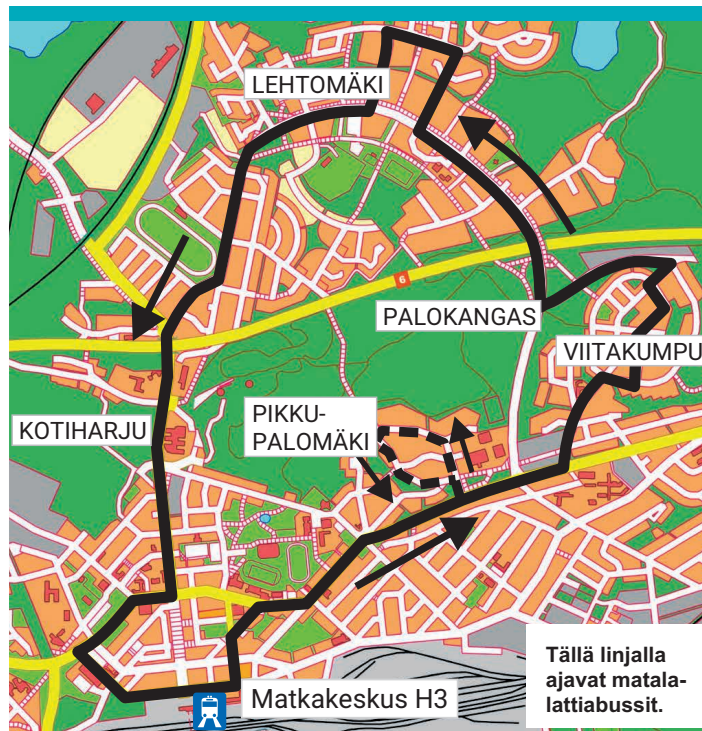

11 Matkakeskus - (Pikku-Palomäki) - Lehtomäki - Kotiharju - Matkakeskus

Matkakeskus (Hallituskatu H3)			Lehtomäki (Utunmäentie)		
ma-pe	lauantai	sunnuntai	ma-pe	lauantai	sunnuntai
6:00 PP	7:00 PP	8:30 PP	6:15	7:15	8:45
6:40	8:30 PP	10:00 PP	6:50	8:45	10:15
7:30 PP	10:00 PP	11:30 PP	7:45	10:15	11:45
8:10	11:30 PP	13:00 PP	8:20	11:45	13:15
9:00 PP	13:00 PP	14:30 PP	9:15	13:15	14:45
9:40	14:30 PP	16:00 PP	9:50	14:45	16:15
10:30 PP	16:00 PP	17:30 PP	10:45	16:15	17:45
11:15	17:30 PP	19:00 PP	11:25	17:45	19:15
12:15 PP	19:00 PP	20:30 PP	12:30	19:15	20:45
13:00	20:30 PP	21:50 PP	13:10	20:45	22:05
13:45 PP	21:50 PP		14:00	22:05	
14:30			14:40		
15:15 PP			15:30		
16:10 PP			16:25		
16:45 PP			17:00		
17:30			17:40		
18:15 PP			18:30		
19:45 PP			20:00		
21:05 PP			21:20		

Ajoaika Lehtomäki - Matkakeskus 20 min.

PP = vuoro ajaa Pikku-Palomäen kautta

11 Matkakeskus - (Pikku-Palomäki) - Lehtomäki - Kotiharju - Matkakeskus

Ajoreitti: Hallituskatu - Koulukatu - Oikokatu - Salpausselänkatu - Kalevankatu - Karjalankatu - (P = Mansikka-ahontie - Kumputie - Mansikka-ahontie) - Palokankaantie - Viitakummuntie - Viertolantie - Jukolantie - Kekkuriintie - Lehtomäenkatu - **Utunmäentie** - Haukitie - Tyttilammenkatu - Ahventie - Lehtomäenkatu - Ravikatu - Valkealantie - Kauppalankatu - Salpausselänkatu - Kauppamiehenkatu - **Hallituskatu**