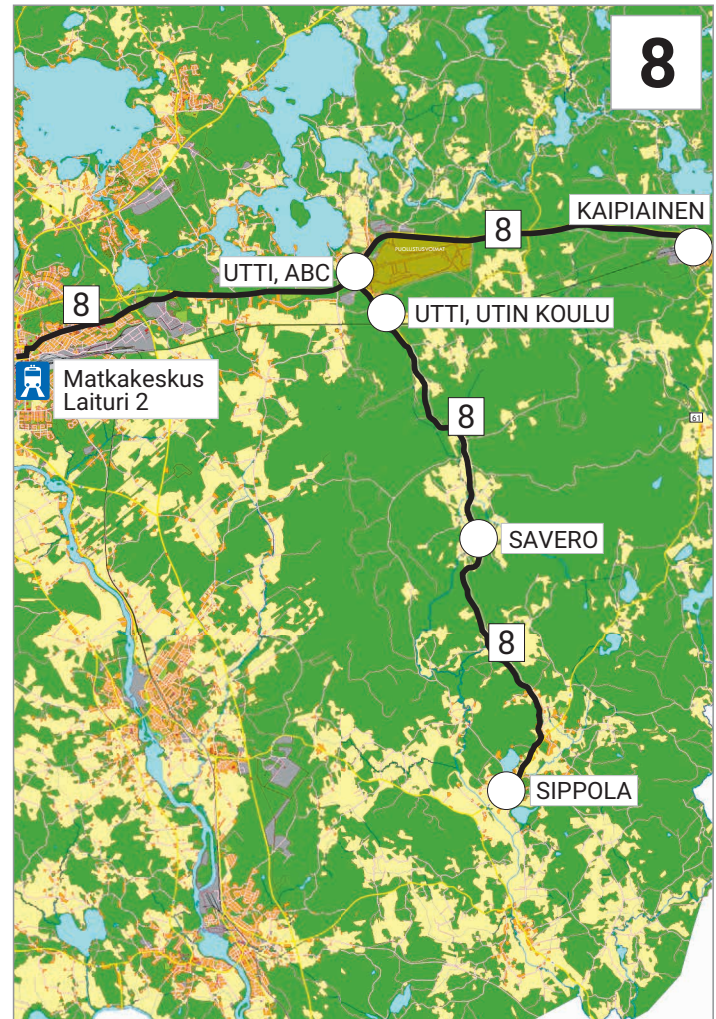

8 Sippola - Kaipiainen - Utti - Matkakeskus

arkisin ma-pe

	M-P	M-P	koulu.	M-P	M-P
Sippola	6:50	|	9:00	|	|
Savero	7:00	|	9:10	|	|
Kaipiainen	|	8:10	|	|	13:45
Utti, Utin koulu	7:15	8:25	9:25	12:20	|
Utti, ABC th	|	x	x	x	x
Tornionmäki	x	x	x	x	x
Matkakeskus	7:35	8:45	9:45	12:40	14:10

	M-P (2)	M-P	M-P (3)	koulu.
Sippola	13:25	|	|	|
Savero	13:35	|	|	|
Kaipiainen	|	14:45	15:45	16:20
Utti, Utin koulu	13:50	|	|	|
Utti, ABC th	x	x	x	16:30
Tornionmäki	x	x	x	x
Matkakeskus	14:15	15:15	16:15	16:50

2) = poikkeaa Eduko:n Utin toimipisteellä 13:55 päättyvinä koulupäivinä

3) = poikkeaa Eduko:n Utin toimipisteellä 15:50 päättyvinä koulupäivinä

x = pysähtyy tarvittaessa

| = ei aja tämän paikan kautta

koulu. = koulupäivinä. Koulujen loma-ajat sivulla 2.