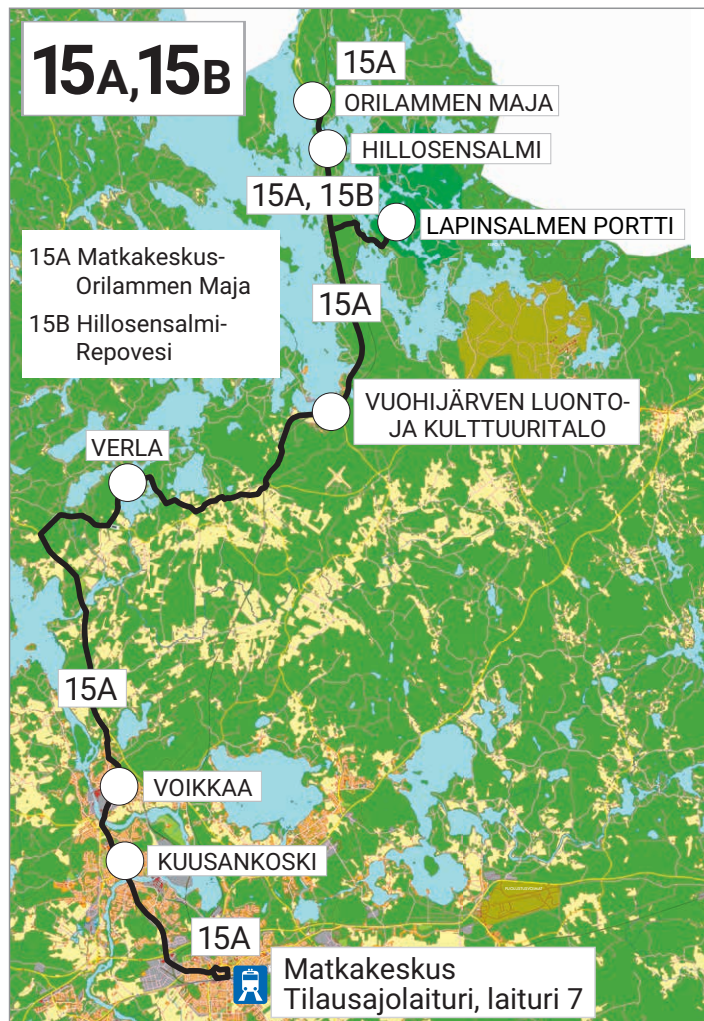

15A Matkakeskus - Kuusankoski - Verla - Repovesi - Orilammen maja

Lähtöpysäkki: tilausajolaituri, laitur 7

**Lauantaisin ja sunnuntaisin
1.6.-27.10.2024**

8:50	15:10		Matkakeskus	11:45	18:05
9:05	15:25		Kuusankoski	11:30	17:50
9:13	15:33		Voikkaa, linja-autoas.	11:23	17:43
9:28	15:48		Verla	11:07	17:27
X	X		Selänpään opisto	x	x
X	X		Vuohijärvi	x	x
10:01	16:21		Lapinsalmen portti	10:34	16:54
10:12	16:32		Hillosensalmi as.	10:23	16:43
10:15	16:35		Orilampi	10:20	16:40

Kansallispuiston pysäkki: Lapinsalmen sisääntuloportti, Riippusillante 55.
Bussin kääntöpaikka Orilammella: Orilammen maja ja lomakeskus.

Käteismaksu tai Kouvolan joukkoliikenteen lipputyypit.
Ei pankkikorttimaksua.

Bussissa pyöränkuljetusmahdollisuus max. 2 pyörälle, ennakkovaraus
perjantaihin klo 15:een mennessä puh. 040 055 2350

15B Hillosensalmi - Repovesi

Maanantai - perjantai 8.8.-25.10.2024

9:50	16:20		Lapinsalmen portti	10:35	17:05
10:05	16:35		Hillosensalmen as.	10:20	16:50

Tilaustaksit Sydänmaanlakka Oy