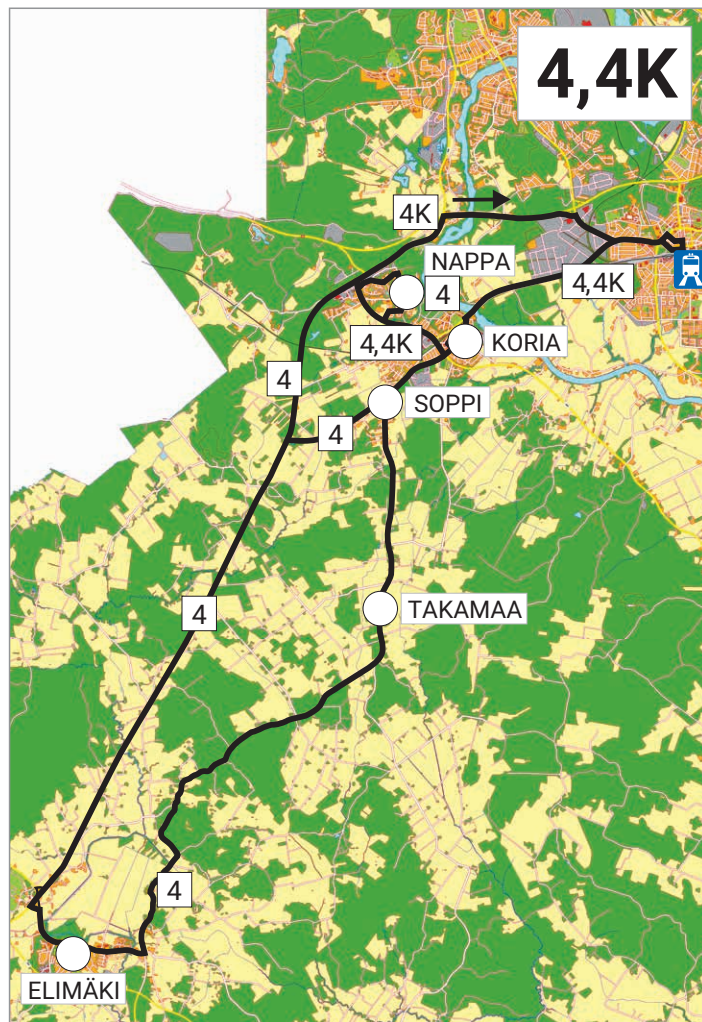

4,4K Elimäki - Korja - Matkakeskus

lauantaisin

linjanumero	4	4	4	4K
Elimäki	10:05	13:25	16:45	|
Takamaa	x	|	|	|
Soppi	x	|	|	|
Nappa	|	X	x	|
Koria	10:30	13:45	17:05	20:05
Matkakeskus	10:45	14:00	17:20	20:20

sunnuntaisin

linjanumero	4	4	4	4K	4K
Elimäki	10:05	13:25	16:45	|	|
Takamaa	x	|	|	|	|
Soppi	x	|	|	|	|
Nappa	|	x	x	|	|
Koria	10:30	13:45	17:05	20:05	21:25
Matkakeskus	10:45	14:00	17:20	20:20	21:40

x = pysähtyy tarvittaessa

| = ei aja tämän paikan kautta