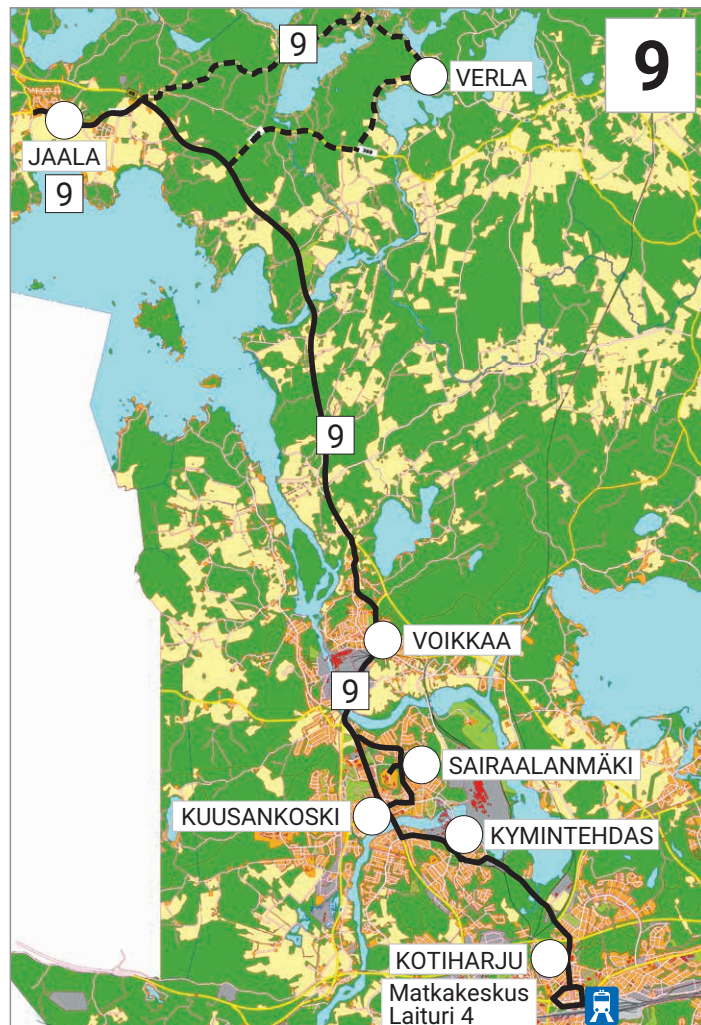

9 Matkakeskus - Kymintehdas - Kuusankoski - Voikkaa - Jaala

Lähtöpysäkki: Iaituri 4

	M-P	MKP	TiTo	M-P	M-P
Matkakeskus	8:15	10:05	10:05	16:20	18:25
Kotiharju	x	x	x	x	x
Kymintehdas	x	x	x	x	x
Kuusankoski	8:35	10:25	10:25	16:40	18:45
Sairaalanmäki *	|	x	x	x	|
Voikkaa	8:45	10:40	10:40	16:50	18:55
Verla	|	|	x	|	|
Jaala	9:05	11:00	11:15	17:10	19:15

* = ajetaan Puistomaan ja Tähteen kautta

9 Jaala - Voikkaa - Kuusankoski - Kymintehdas - Matkakeskus

	M-P	TiTo	MKP	TiTo	MKP	M-P
Jaala	9:05	11:15	11:30	17:20	17:35	19:15
Verla	|	x	|	x	|	|
Voikkaa	9:25	11:50	11:50	17:55	17:55	19:35
Sairaalanmäki *	x	x	x	|	|	|
Kuusankoski	9:35	12:05	12:05	18:05	18:05	19:45
Kymintehdas	x	x	x	x	x	x
Kotiharju	x	x	x	x	x	x
Matkakeskus	9:55	12:25	12:25	18:25	18:25	20:05

* = ajetaan Tähteen ja Puistomaan kautta

x = pysähtyy tarvittaessa | = ei aja tämän paikan kautta

Ks. myös linjat 90 ja 91

Linjaliikenne Martti Laurila Oy