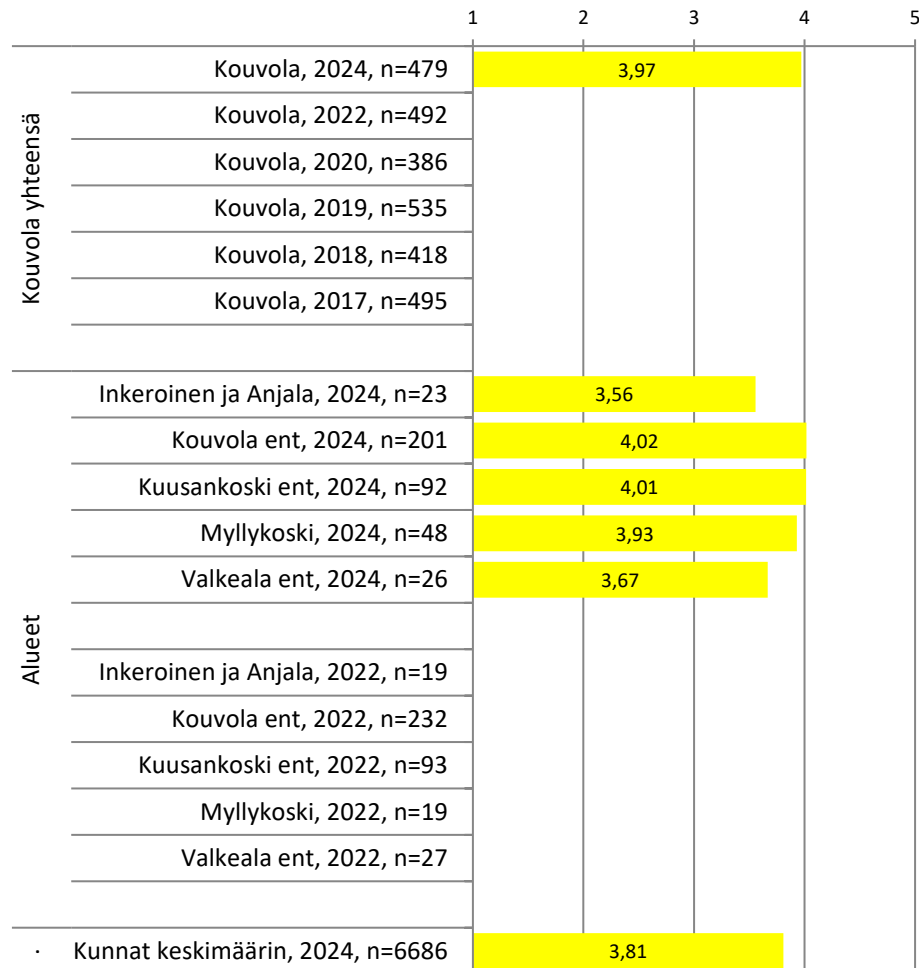

11 Liikennevalo-ohjauksen toimivuus kävelyn ja pyöräilyn kannalta