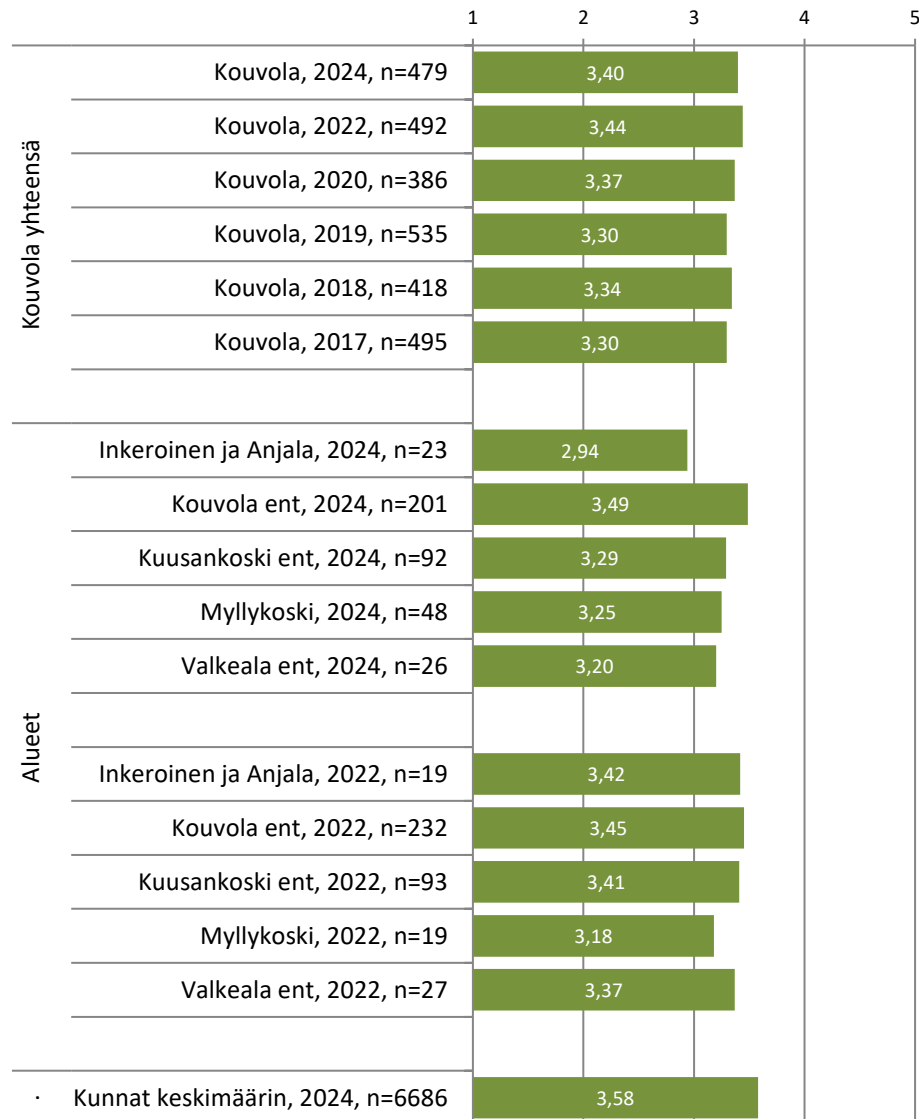

Alueelliset tulokset Kouvolassa

1 Keskustan katujen puhtaus ja siisteys

2 Keskustan ulkopuolisten katujen puhtaus ja siisteys

3 Asuinkadun kunto

4 Keskustaan johtavien pääkatujen kunto

5 Jalankulku- ja pyörateiden kunto

11 Liikennevalo-ohjauksen toimivuus kävelyn ja pyöräilyn kannalta

12 Liikennevalo-ohjauksen toimivuus autoliikenteen kannalta

13 Katuvalaistus keskustan kaduilla

14 Katuvalaistus asuntokadulla

15 Katuvalaistus jalankulku- ja pyöräteillä

16 Keskustan puistojen hoito

17 Asuntoalueiden puistojen hoito

18 Asuntoalueiden läheisten metsien hoito

19 Leikkipaikkojen siisteys ja varusteiden kunto

20 Järjestetyn jätteenkuljetuksen toimivuus

21 Suurista jätteistä eroon pääsy