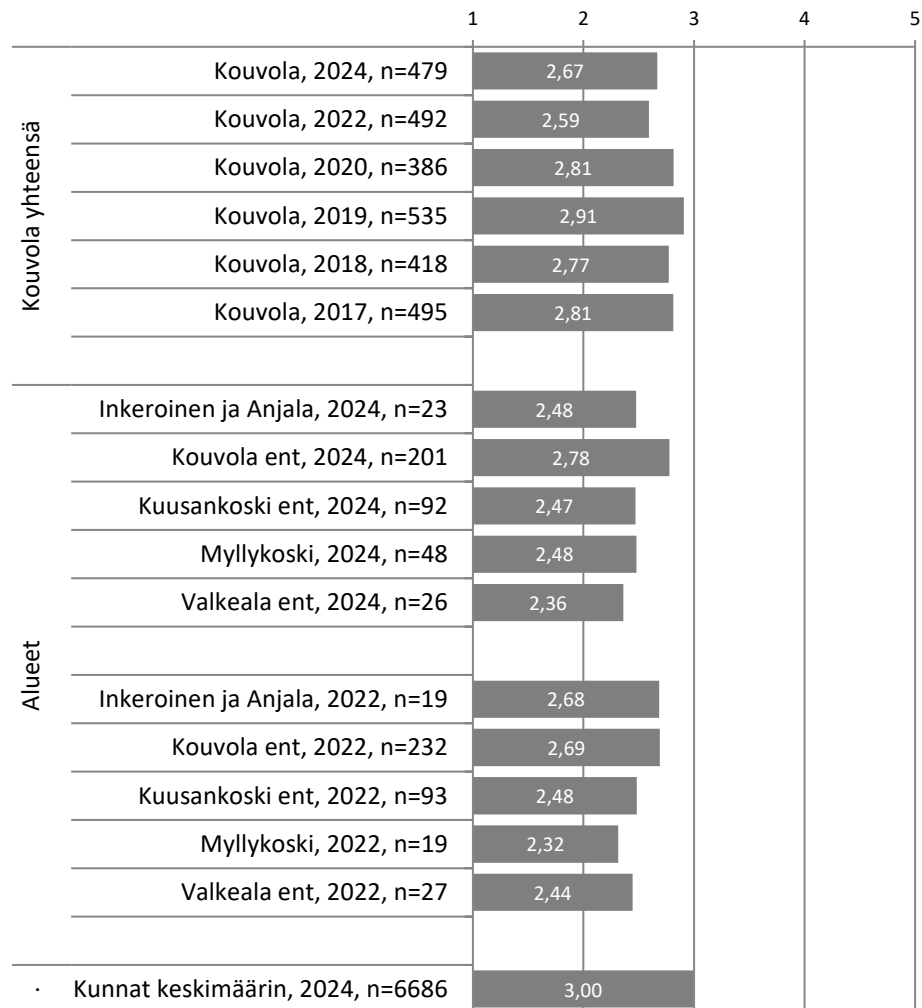

Alueelliset tulokset Kouvolassa

1 Keskustan katujen puhtaus ja siisteys

2 Keskustan ulkopuolisten katujen puhtaus ja siisteys

3 Asuinkadun kunto

4 Keskustaan johtavien pääkatujen kunto

5 Jalankulku- ja pyörateiden kunto

6 Lumenaeraus asuntokadulla

7 Lumenauraus keskustaan johtavilla pääkaduilla

8 Lumenauraus jalankulku- ja pyöräteillä

9 Liukkauden torjunta jalankulku- ja pyöräteillä

10 Liukkauden torjunta katujen ajoradoilla