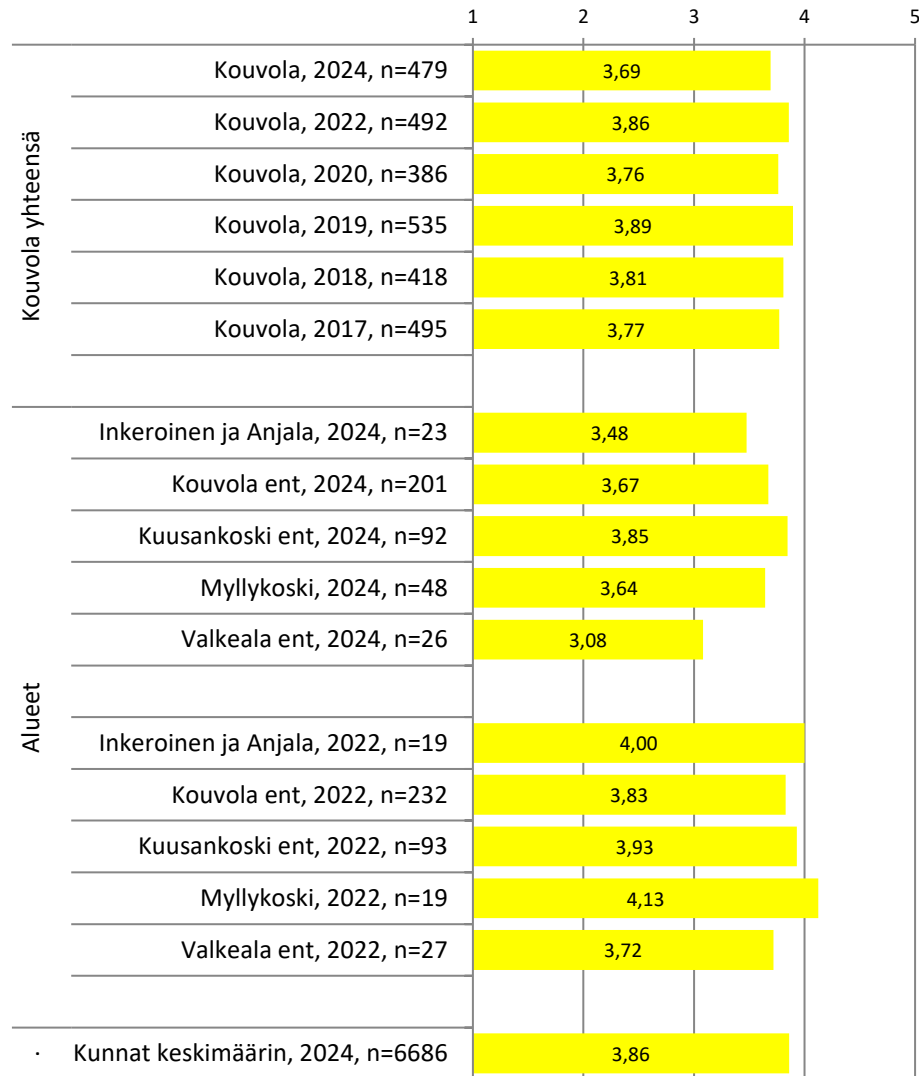

Alueelliset tulokset Kouvolassa

1 Keskustan katujen puhtaus ja siisteys

2 Keskustan ulkopuolisten katujen puhtaus ja siisteys

3 Asuinkadun kunto

4 Keskustaan johtavien pääkatujen kunto

5 Jalankulku- ja pyörateiden kunto

6 Lumenaeraus asuntokadulla

7 Lumenauraus keskustaan johtavilla pääkaduilla

8 Lumenauraus jalankulku- ja pyöräteillä

9 Liukkauden torjunta jalankulku- ja pyöräteillä

10 Liukkauden torjunta katujen ajoradoilla

11 Liikennevalo-ohjauksen toimivuus kävelyn ja pyöräilyn kannalta

12 Liikennevalo-ohjauksen toimivuus autoliikenteen kannalta

13 Katuvalaistus keskustan kaduilla

14 Katuvalaistus asuntokadulla

15 Katuvalaistus jalankulku- ja pyöräteillä