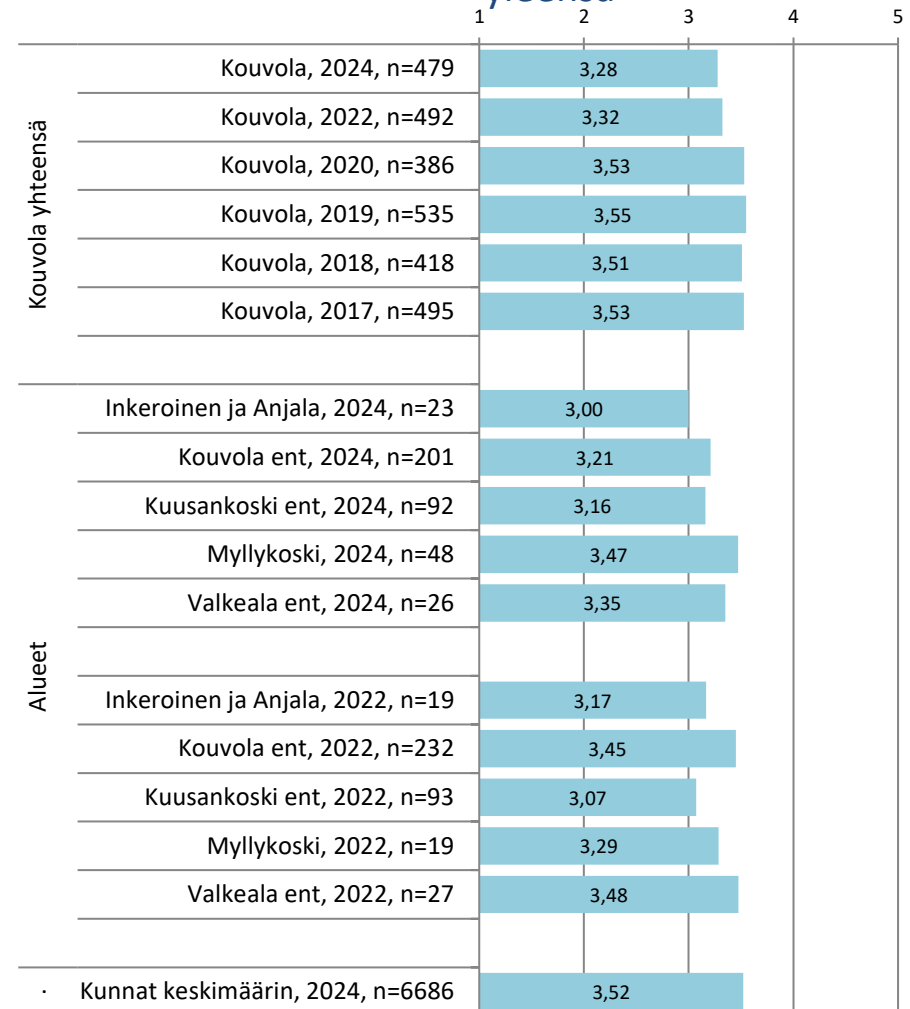

30 Vesihuollon tiedotuksen toimivuus yleensä