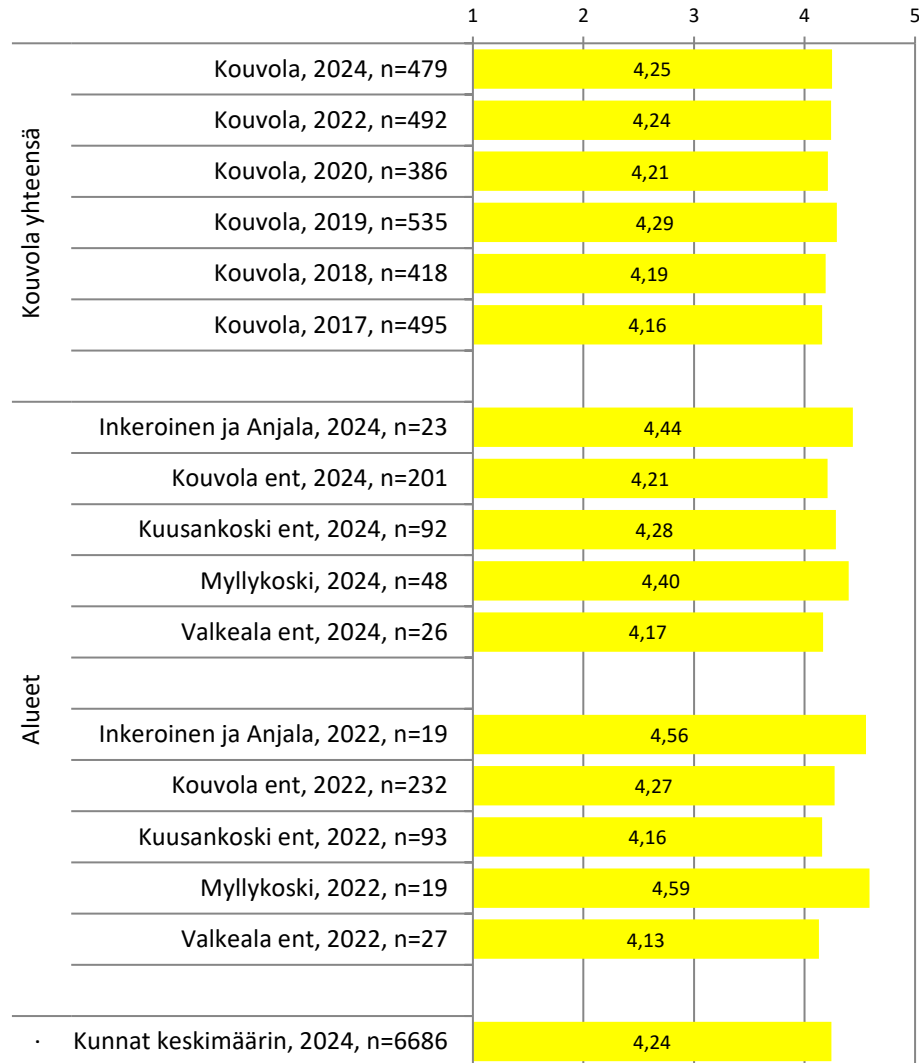

Alueelliset tulokset Kouvolassa

1 Keskustan katujen puhtaus ja siisteys

2 Keskustan ulkopuolisten katujen puhtaus ja siisteys

3 Asuinkadun kunto

4 Keskustaan johtavien pääkatujen kunto

5 Jalankulku- ja pyörateiden kunto

6 Lumenaeraus asuntokadulla

7 Lumenauraus keskustaan johtavilla pääkaduilla

8 Lumenauraus jalankulku- ja pyöräteillä

9 Liukkauden torjunta jalankulku- ja pyöräteillä

10 Liukkauden torjunta katujen ajoradoilla

11 Liikennevalo-ohjauksen toimivuus kävelyn ja pyöräilyn kannalta

12 Liikennevalo-ohjauksen toimivuus autoliikenteen kannalta

13 Katuvalaistus keskustan kaduilla

14 Katuvalaistus asuntokadulla

15 Katuvalaistus jalankulku- ja pyöräteillä