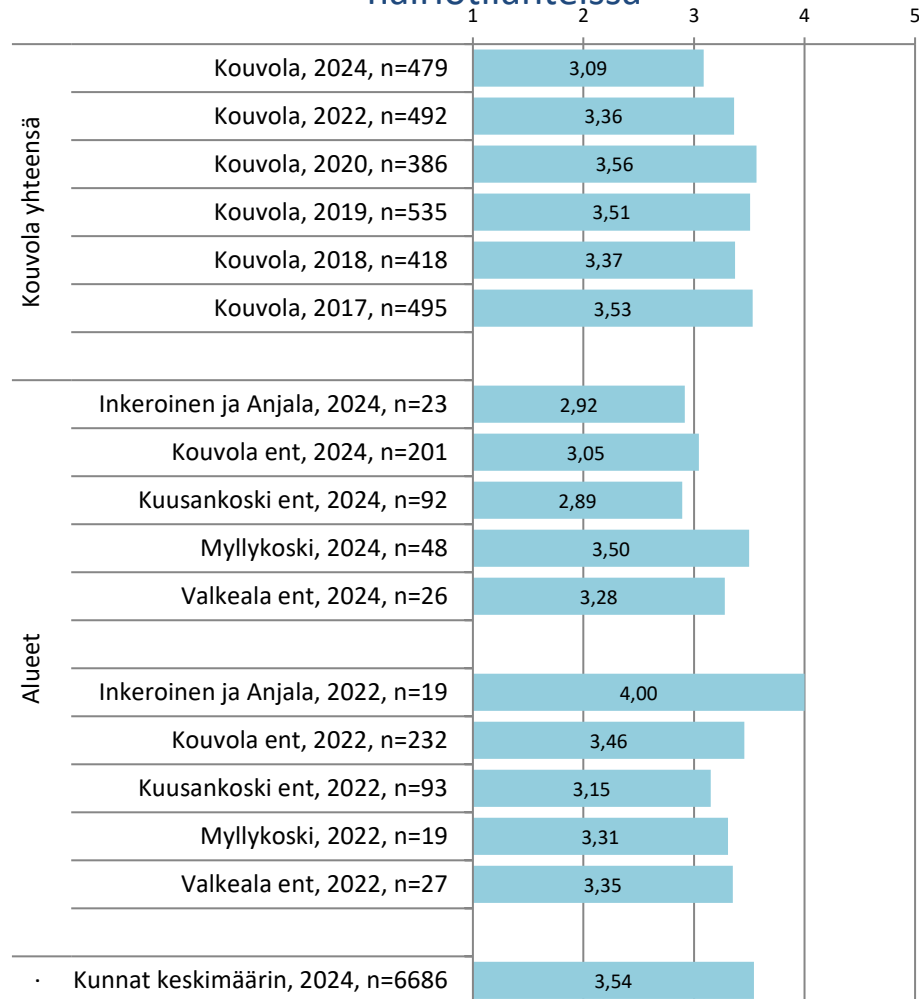

Alueelliset tulokset Kouvolassa

1 Keskustan katujen puhtaus ja siisteys

2 Keskustan ulkopuolisten katujen puhtaus ja siisteys

3 Asuinkadun kunto

4 Keskustaan johtavien pääkatujen kunto

5 Jalankulku- ja pyörateiden kunto

22 Paperin keruupisteen sijainti

23 Lasinkeruupisteiden sijainti

24 Ongelmajätteen keruupisteiden sijainti

25 Jätehuollon neuvonnan ja tiedotuksen toimivuus

26 Vesilaitoksen toimittaman juomaveden laatu

27 Jätevedenpuhdistamojen toiminta

28 Sadevesien viemärointi

29 Vesihuollon asiakaspalvelu

30 Vesihuollon tiedotuksen toimivuus yleensä

31 Vesihuollon tiedotuksen toimivuus häiriötilanteissa

32 Urheilu- ja pelikentät

33 Uimarannat ja maauimalat

34 Kuntoradat ja ulkoilureitit