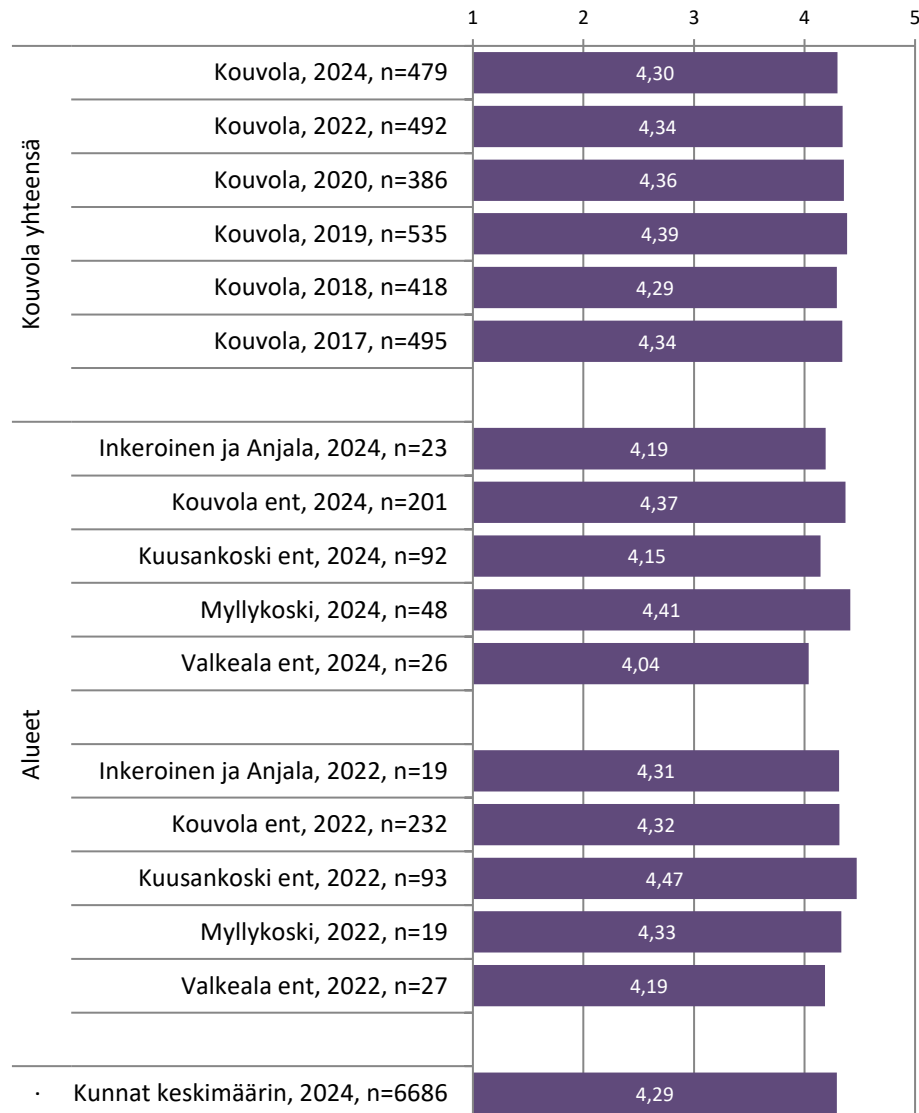

23 Lasinkeruupisteiden sijainti