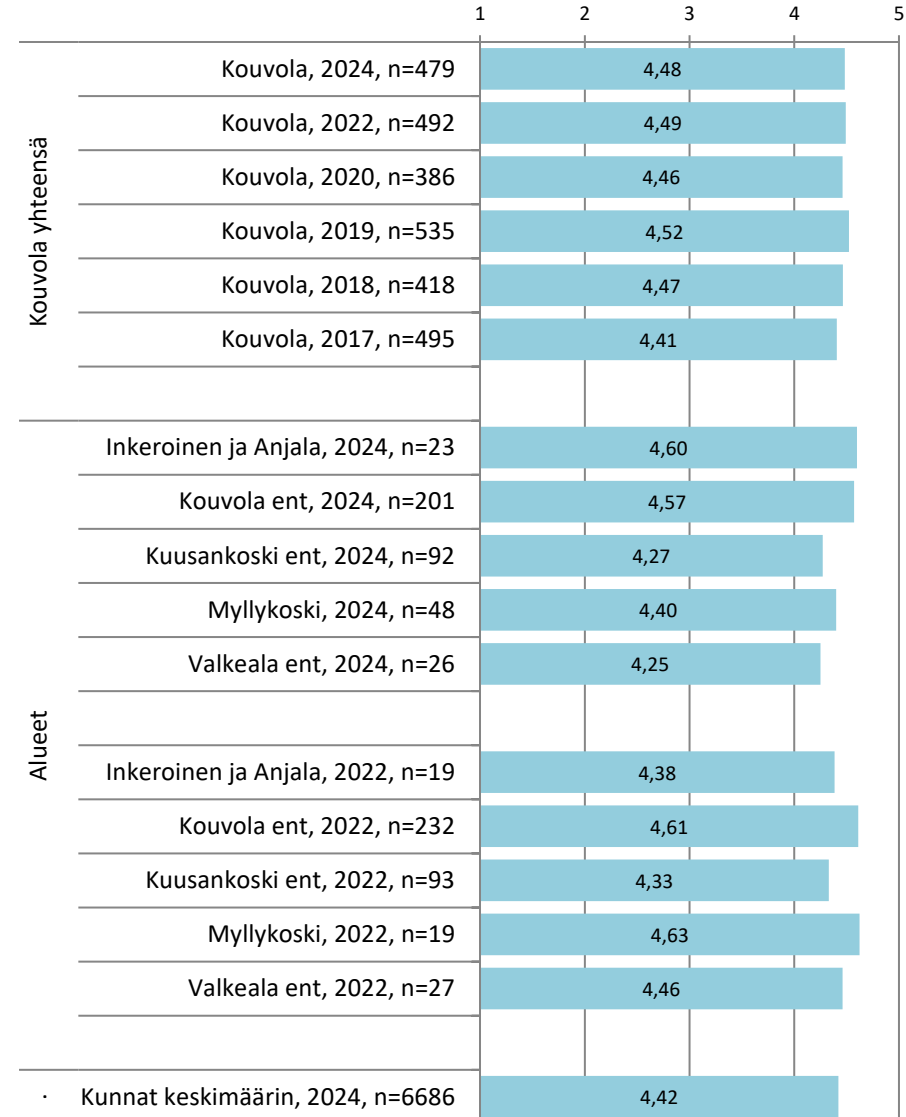

Alueelliset tulokset Kouvolassa

1 Keskustan katujen puhtaus ja siisteys

2 Keskustan ulkopuolisten katujen puhtaus ja siisteys

3 Asuinkadun kunto

4 Keskustaan johtavien pääkatujen kunto

5 Jalankulku- ja pyörateiden kunto

22 Paperin keruupisteen sijainti

23 Lasinkeruupisteiden sijainti

24 Ongelmajätteen keruupisteiden sijainti

25 Jätehuollon neuvonnan ja tiedotuksen toimivuus

26 Vesilaitoksen toimittaman juomaveden laatu

27 Jätevedenpuhdistamojen toiminta