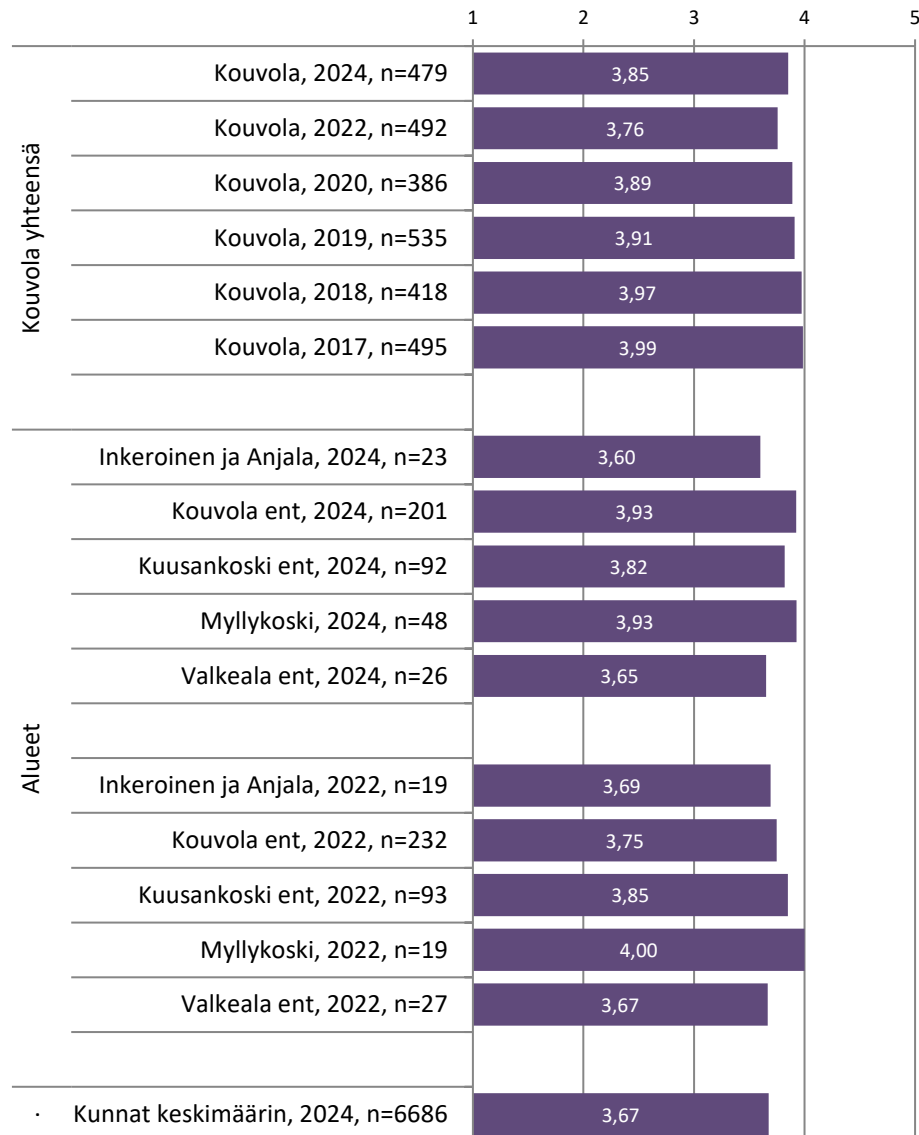

Alueelliset tulokset Kouvolassa

1 Keskustan katujen puhtaus ja siisteys

2 Keskustan ulkopuolisten katujen puhtaus ja siisteys

3 Asuinkadun kunto

4 Keskustaan johtavien pääkatujen kunto

5 Jalankulku- ja pyörateiden kunto

22 Paperin keruupisteen sijainti

23 Lasinkeruupisteiden sijainti

24 Ongelmajätteen keruupisteiden sijainti

25 Jätehuollon neuvonnan ja tiedotuksen toimivuus

26 Vesilaitoksen toimittaman juomaveden laatu

27 Jätevedenpuhdistamojen toiminta