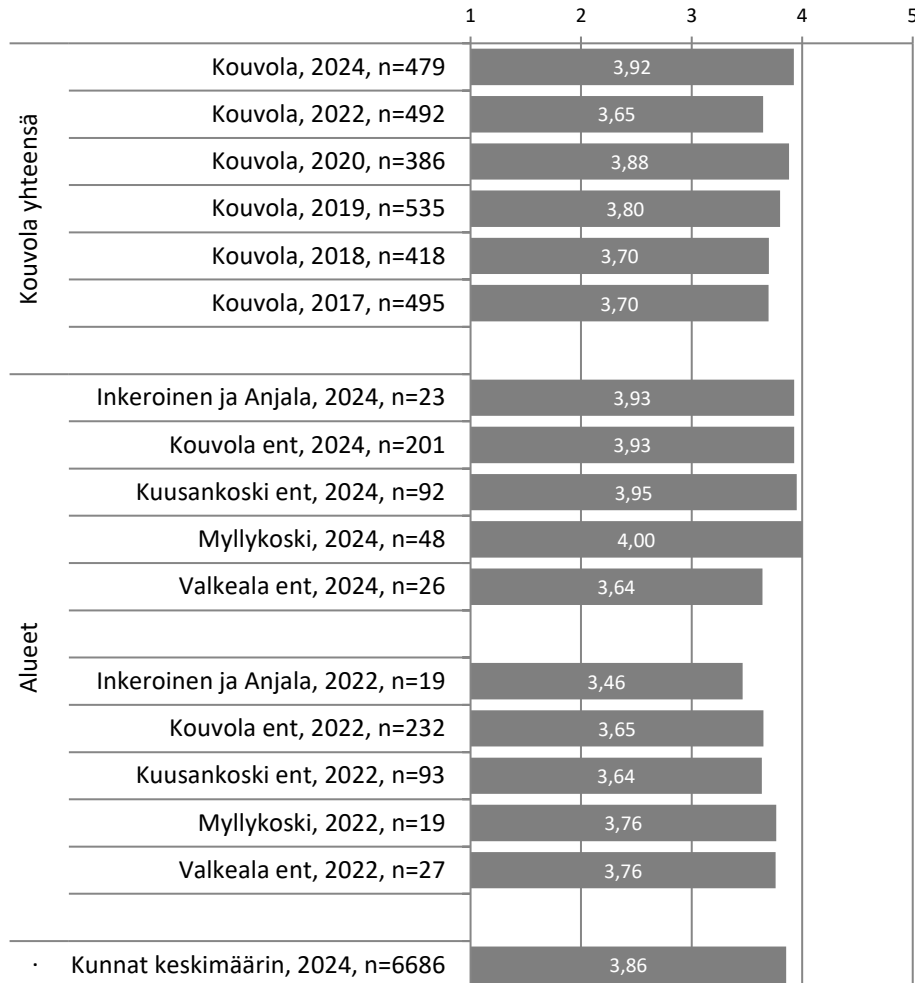

Alueelliset tulokset Kouvolassa

1 Keskustan katujen puhtaus ja siisteys

2 Keskustan ulkopuolisten katujen puhtaus ja siisteys

3 Asuinkadun kunto

4 Keskustaan johtavien pääkatujen kunto

5 Jalankulku- ja pyörateiden kunto

6 Lumenaeraus asuntokadulla

7 Lumenauraus keskustaan johtavilla pääkaduilla

8 Lumenauraus jalankulku- ja pyöräteillä

9 Liukkauden torjunta jalankulku- ja pyöräteillä

10 Liukkauden torjunta katujen ajoradoilla