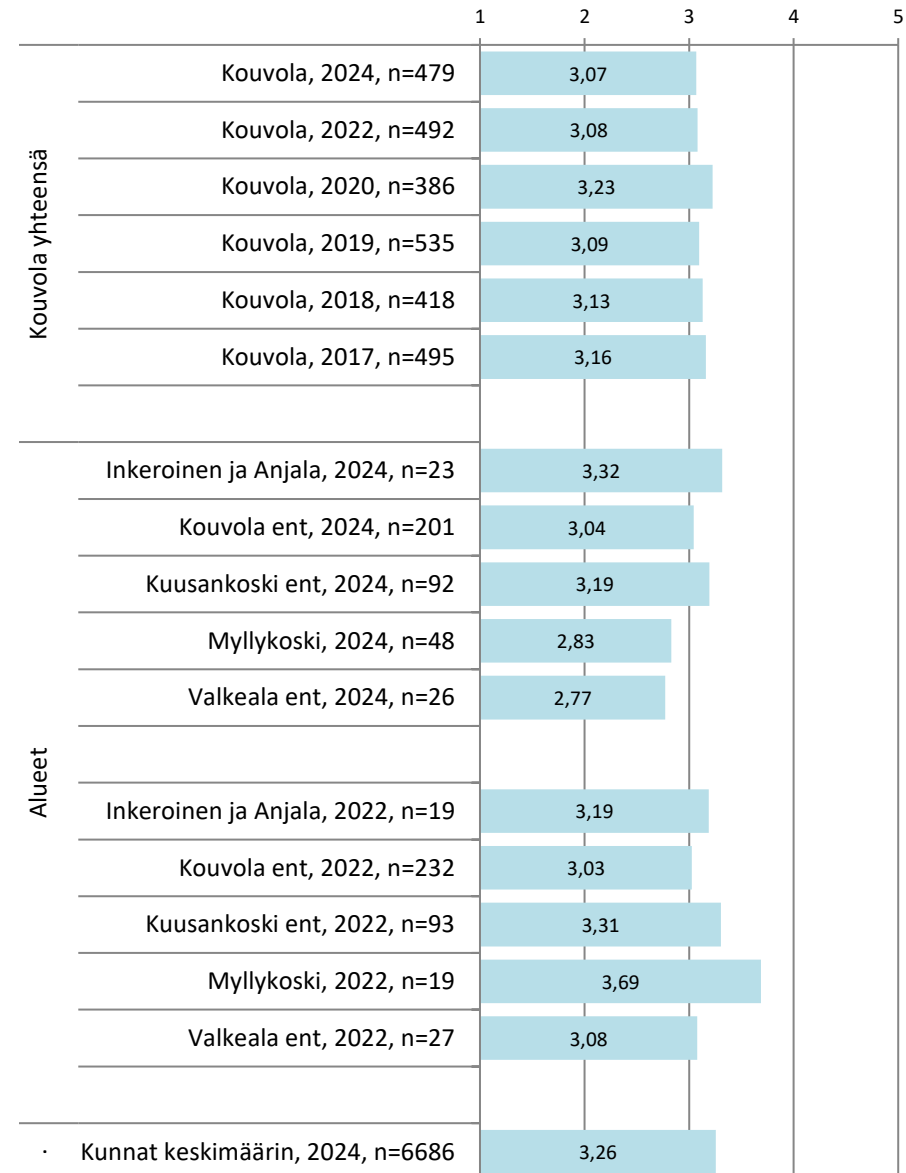

Alueelliset tulokset Kouvolassa

1 Keskustan katujen puhtaus ja siisteys

2 Keskustan ulkopuolisten katujen puhtaus ja siisteys

3 Asuinkadun kunto

4 Keskustaan johtavien pääkatujen kunto

5 Jalankulku- ja pyörateiden kunto

6 Lumenaeraus asuntokadulla

7 Lumenauraus keskustaan johtavilla pääkaduilla

8 Lumenauraus jalankulku- ja pyöräteillä

9 Liukkauden torjunta jalankulku- ja pyöräteillä

10 Liukkauden torjunta katujen ajoradoilla