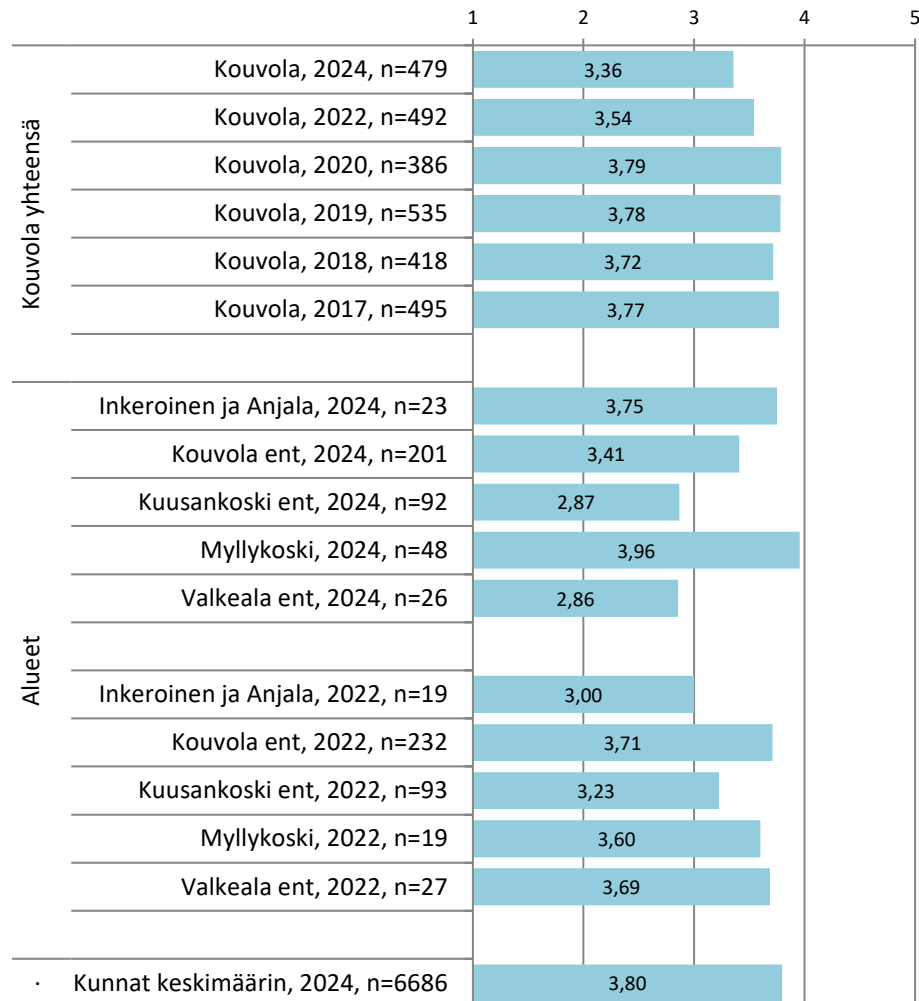

29 Vesihuollon asiakaspalvelu