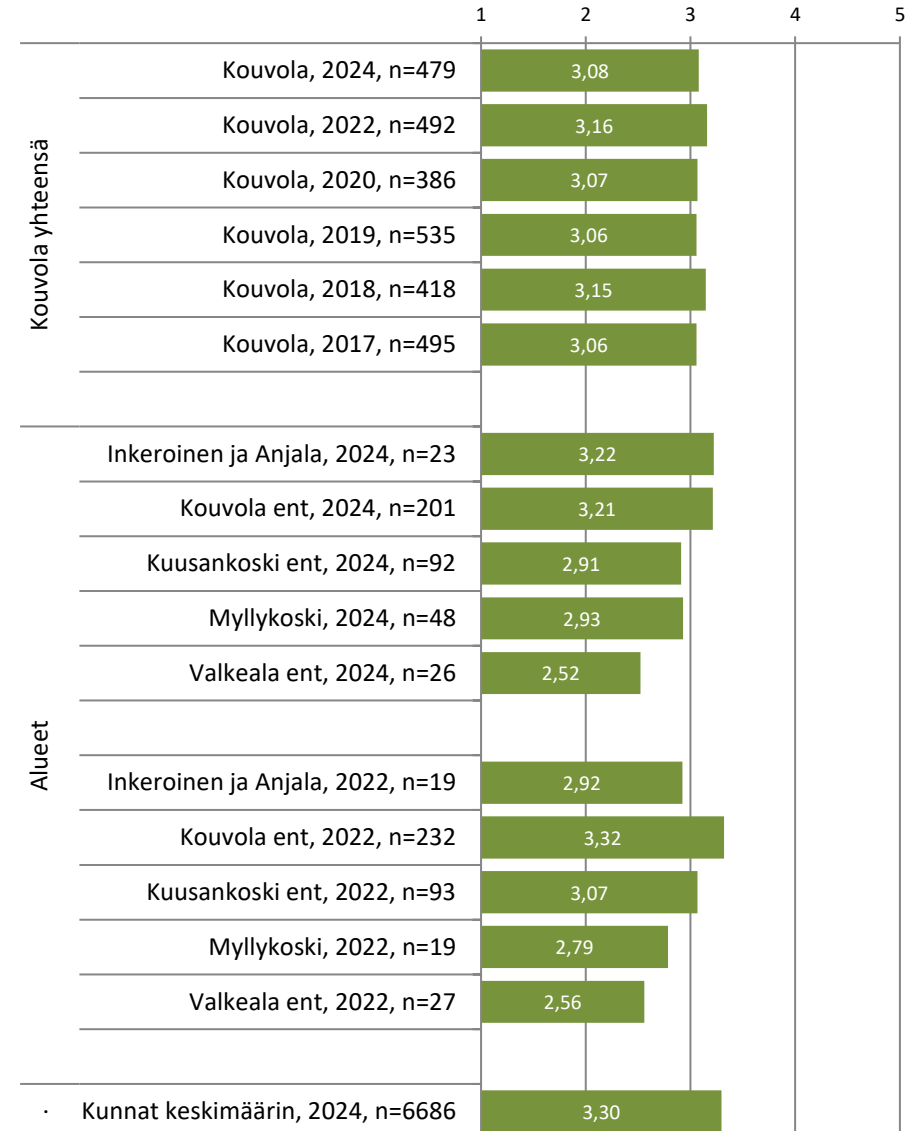

Alueelliset tulokset Kouvolassa

1 Keskustan katujen puhtaus ja siisteys

2 Keskustan ulkopuolisten katujen puhtaus ja siisteys

3 Asuinkadun kunto

4 Keskustaan johtavien pääkatujen kunto

5 Jalankulku- ja pyörateiden kunto

6 Lumenaeraus asuntokadulla

7 Lumenauraus keskustaan johtavilla pääkaduilla

8 Lumenauraus jalankulku- ja pyöräteillä

9 Liukkauden torjunta jalankulku- ja pyöräteillä

10 Liukkauden torjunta katujen ajoradoilla

11 Liikennevalo-ohjauksen toimivuus kävelyn ja pyöräilyn kannalta

12 Liikennevalo-ohjauksen toimivuus autoliikenteen kannalta

13 Katuvalaistus keskustan kaduilla

14 Katuvalaistus asuntokadulla

15 Katuvalaistus jalankulku- ja pyöräteillä

16 Keskustan puistojen hoito

17 Asuntoalueiden puistojen hoito

18 Asuntoalueiden läheisten metsien hoito

19 Leikkipaikkojen siisteys ja varusteiden kunto

20 Järjestetyn jätteenkuljetuksen toimivuus

21 Suurista jätteistä eroon pääsy