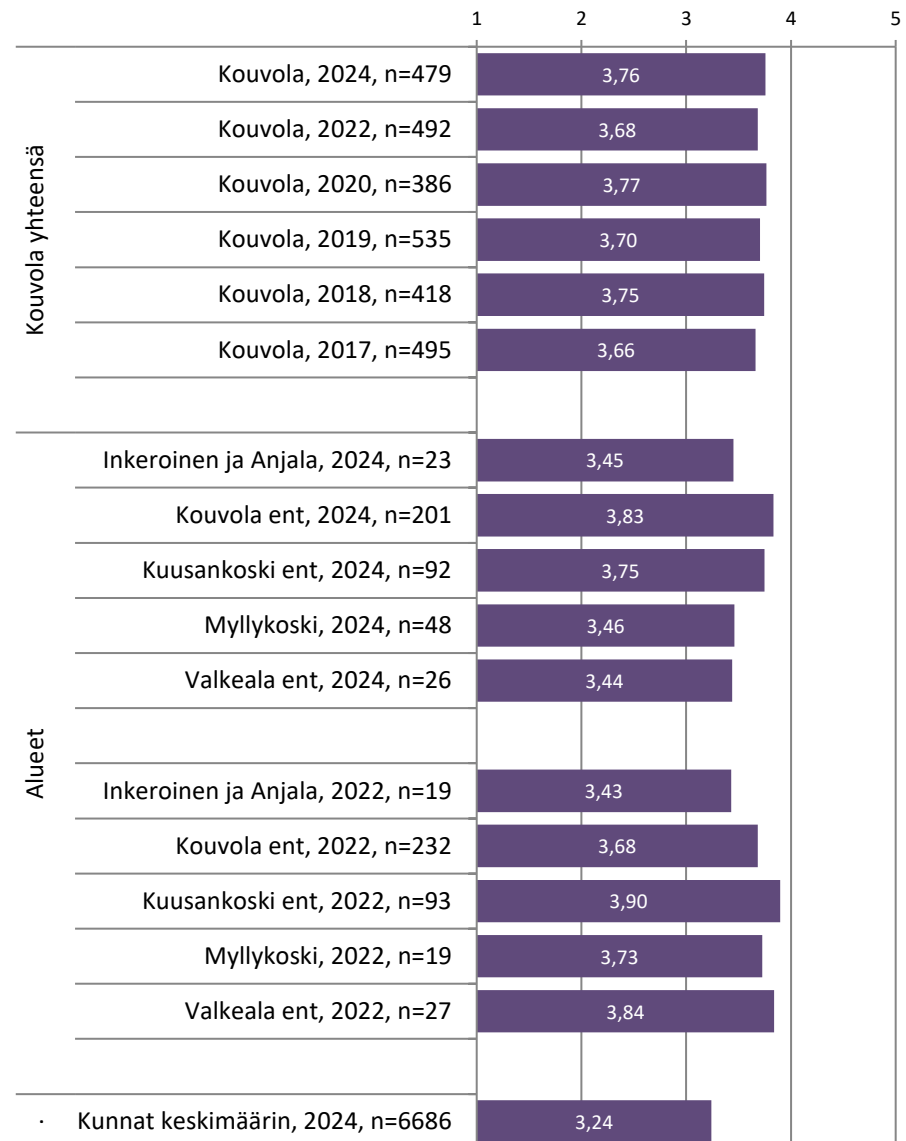

24 Ongelmajätteen keruupisteiden sijainti