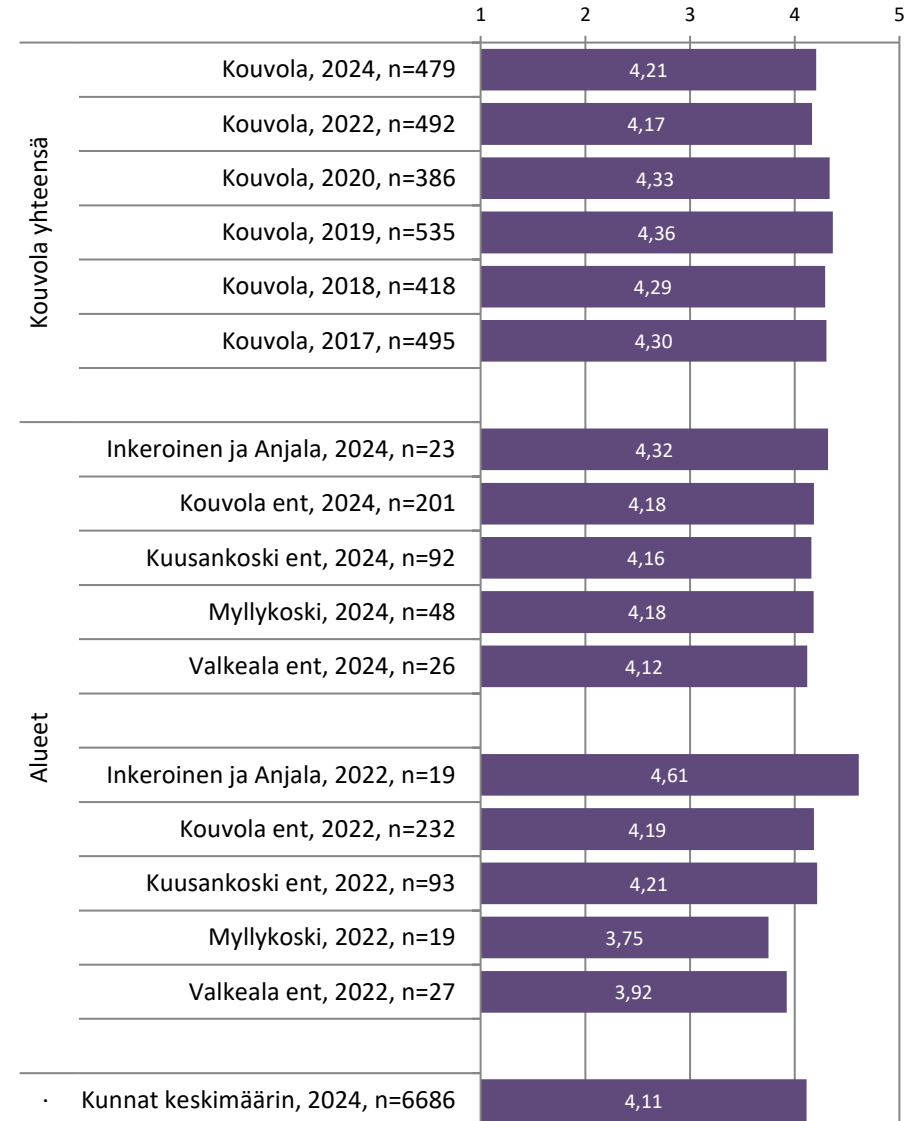

11 Liikennevalo-ohjauksen toimivuus kävelyn ja pyöräilyn kannalta

12 Liikennevalo-ohjauksen toimivuus autoliikenteen kannalta

13 Katuvalaistus keskustan kaduilla

14 Katuvalaistus asuntokadulla

15 Katuvalaistus jalankulku- ja pyöräteillä

16 Keskustan puistojen hoito

17 Asuntoalueiden puistojen hoito

18 Asuntoalueiden läheisten metsien hoito

19 Leikkipaikkojen siisteys ja varusteiden kunto

20 Järjestetyn jätteenkuljetuksen toimivuus

21 Suurista jätteistä eroon pääsy