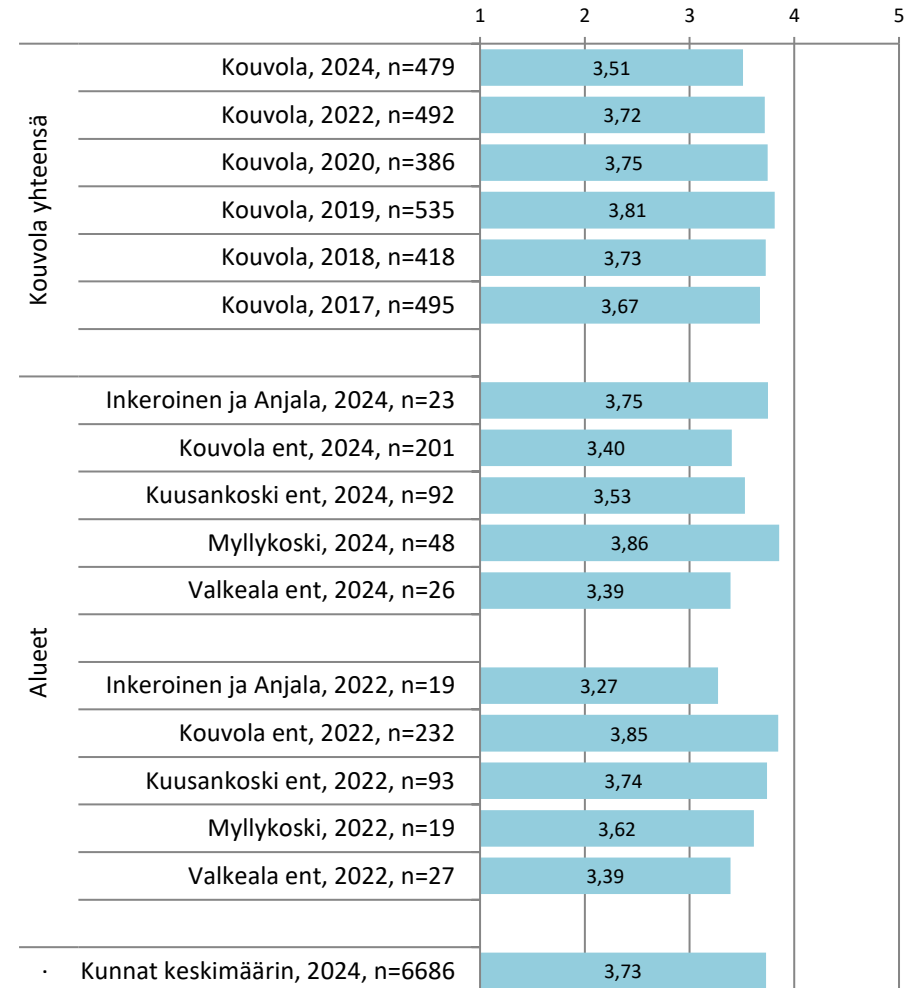

28 Sadevesien viemärointi