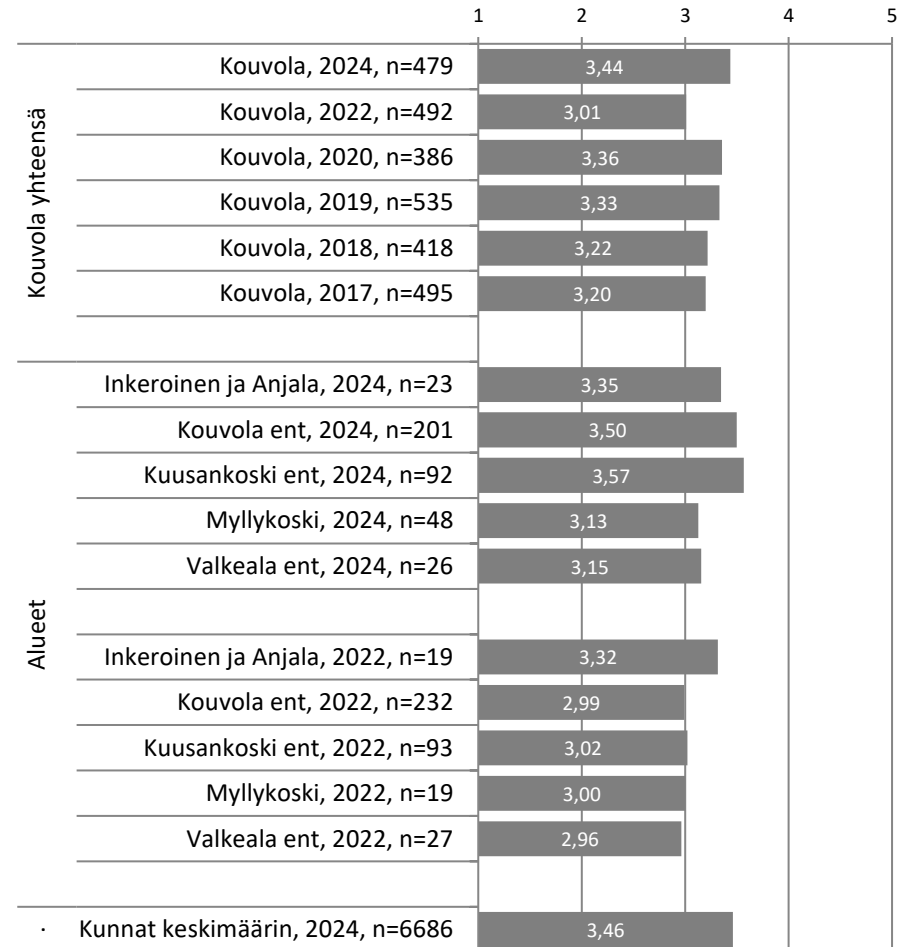

Alueelliset tulokset Kouvolassa

1 Keskustan katujen puhtaus ja siisteys

2 Keskustan ulkopuolisten katujen puhtaus ja siisteys

3 Asuinkadun kunto

4 Keskustaan johtavien pääkatujen kunto

5 Jalankulku- ja pyörateiden kunto

6 Lumenaeraus asuntokadulla

7 Lumenauraus keskustaan johtavilla pääkaduilla

8 Lumenauraus jalankulku- ja pyöräteillä

9 Liukkauden torjunta jalankulku- ja pyöräteillä

10 Liukkauden torjunta katujen ajoradoilla