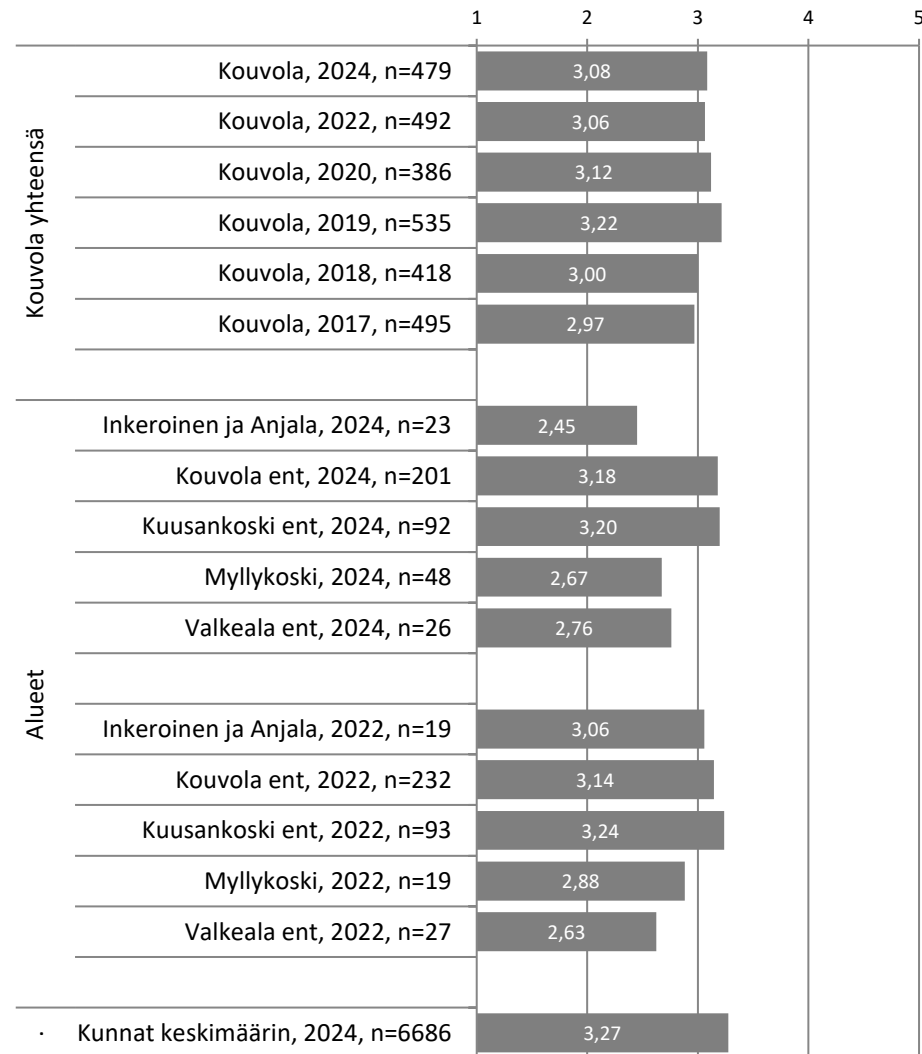

Alueelliset tulokset Kouvolassa

1 Keskustan katujen puhtaus ja siisteys

2 Keskustan ulkopuolisten katujen puhtaus ja siisteys

3 Asuinkadun kunto

4 Keskustaan johtavien pääkatujen kunto

5 Jalankulku- ja pyörateiden kunto

6 Lumenaeraus asuntokadulla

7 Lumenauraus keskustaan johtavilla pääkaduilla

8 Lumenauraus jalankulku- ja pyöräteillä

9 Liukkauden torjunta jalankulku- ja pyöräteillä

10 Liukkauden torjunta katujen ajoradoilla