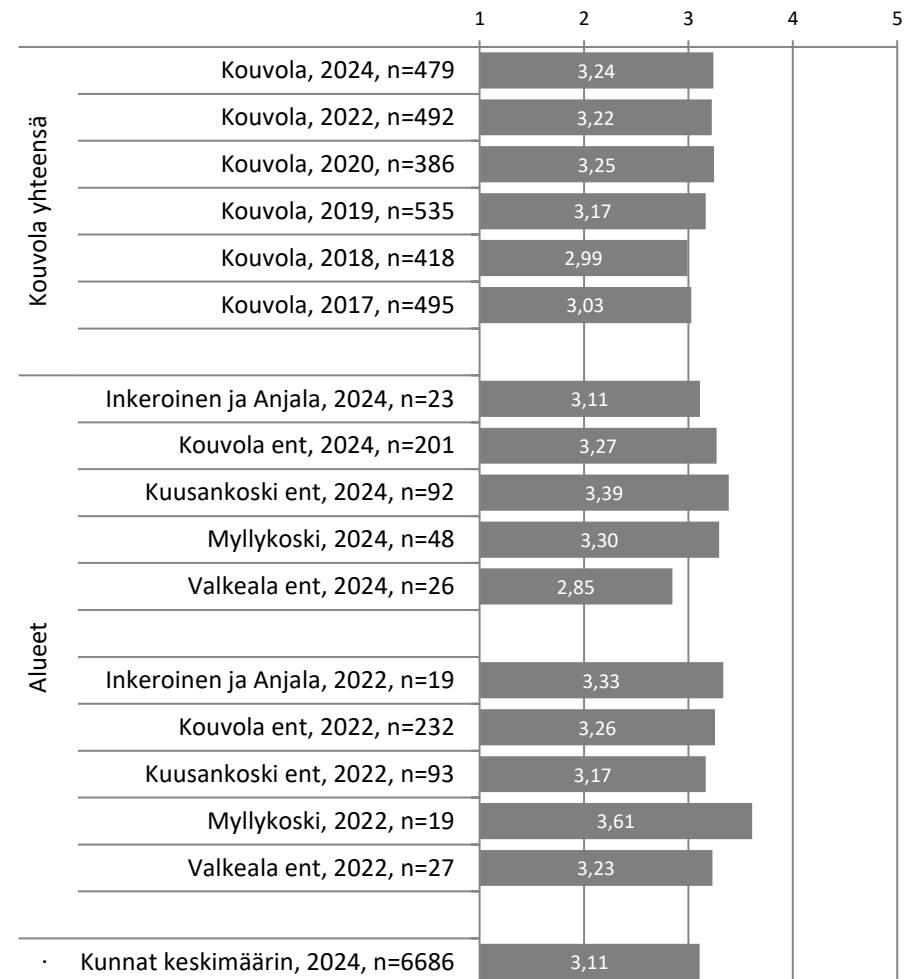

Alueelliset tulokset Kouvolassa

1 Keskustan katujen puhtaus ja siisteys

2 Keskustan ulkopuolisten katujen puhtaus ja siisteys

3 Asuinkadun kunto

4 Keskustaan johtavien pääkatujen kunto

5 Jalankulku- ja pyörateiden kunto

6 Lumenaeraus asuntokadulla

7 Lumenauraus keskustaan johtavilla pääkaduilla

8 Lumenauraus jalankulku- ja pyöräteillä

9 Liukkauden torjunta jalankulku- ja pyöräteillä

10 Liukkauden torjunta katujen ajoradoilla