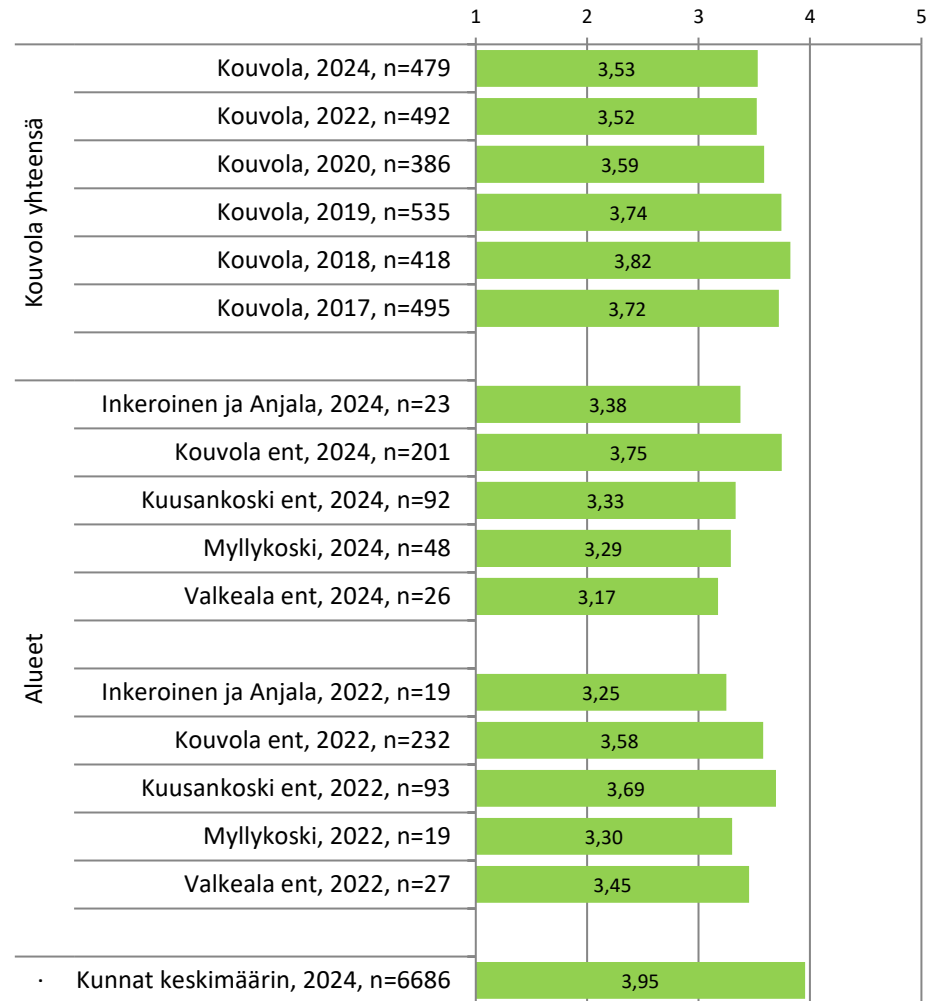

Alueelliset tulokset Kouvolassa

1 Keskustan katujen puhtaus ja siisteys

2 Keskustan ulkopuolisten katujen puhtaus ja siisteys

3 Asuinkadun kunto

4 Keskustaan johtavien pääkatujen kunto

5 Jalankulku- ja pyörateiden kunto

22 Paperin keruupisteen sijainti

23 Lasinkeruupisteiden sijainti

24 Ongelmajätteen keruupisteiden sijainti

25 Jätehuollon neuvonnan ja tiedotuksen toimivuus

26 Vesilaitoksen toimittaman juomaveden laatu

27 Jätevedenpuhdistamojen toiminta

28 Sadevesien viemärointi

29 Vesihuollon asiakaspalvelu

30 Vesihuollon tiedotuksen toimivuus yleensä

31 Vesihuollon tiedotuksen toimivuus häiriötilanteissa

32 Urheilu- ja pelikentät

33 Uimarannat ja maauimalat

34 Kuntoradat ja ulkoilureitit