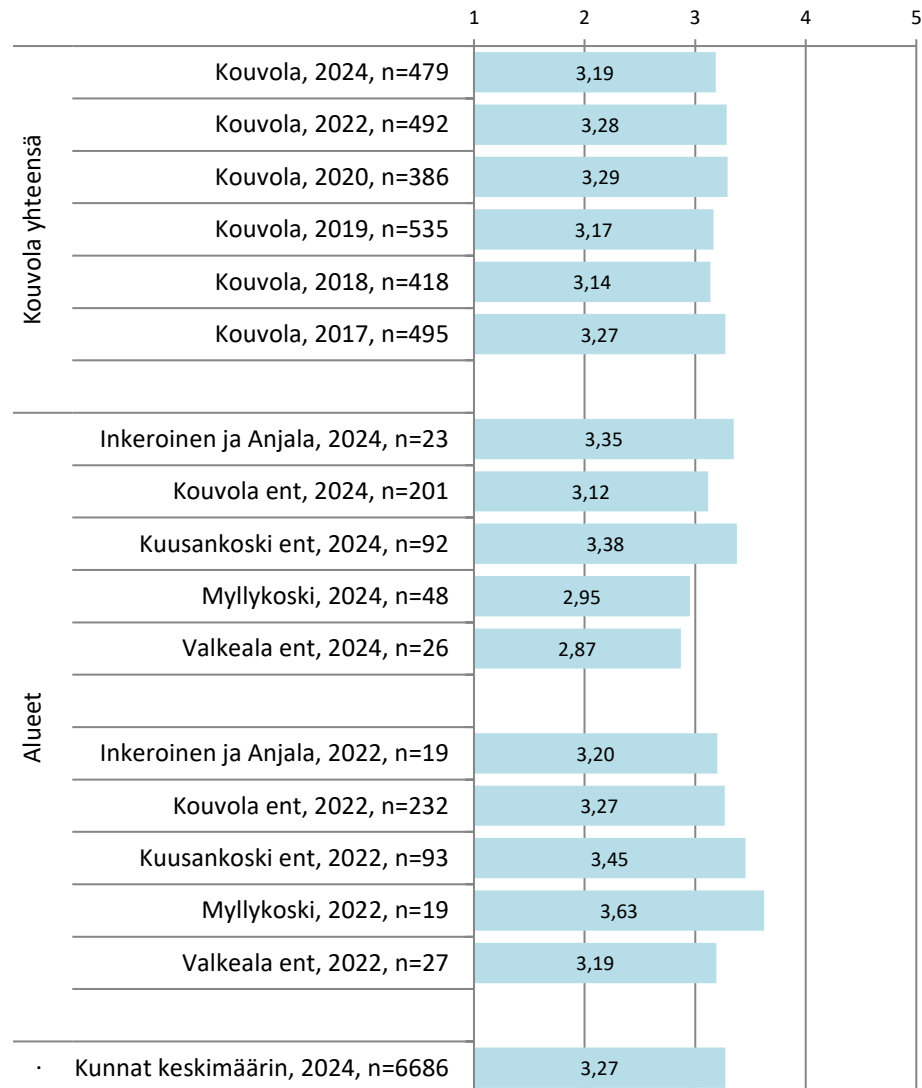

Alueelliset tulokset Kouvolassa

1 Keskustan katujen puhtaus ja siisteys

2 Keskustan ulkopuolisten katujen puhtaus ja siisteys

3 Asuinkadun kunto

4 Keskustaan johtavien pääkatujen kunto

5 Jalankulku- ja pyörateiden kunto

6 Lumenaeraus asuntokadulla

7 Lumenauraus keskustaan johtavilla pääkaduilla

8 Lumenauraus jalankulku- ja pyöräteillä

9 Liukkauden torjunta jalankulku- ja pyöräteillä

10 Liukkauden torjunta katujen ajoradoilla

11 Liikennevalo-ohjauksen toimivuus kävelyn ja pyöräilyn kannalta

12 Liikennevalo-ohjauksen toimivuus autoliikenteen kannalta

13 Katuvalaistus keskustan kaduilla

14 Katuvalaistus asuntokadulla

15 Katuvalaistus jalankulku- ja pyöräteillä