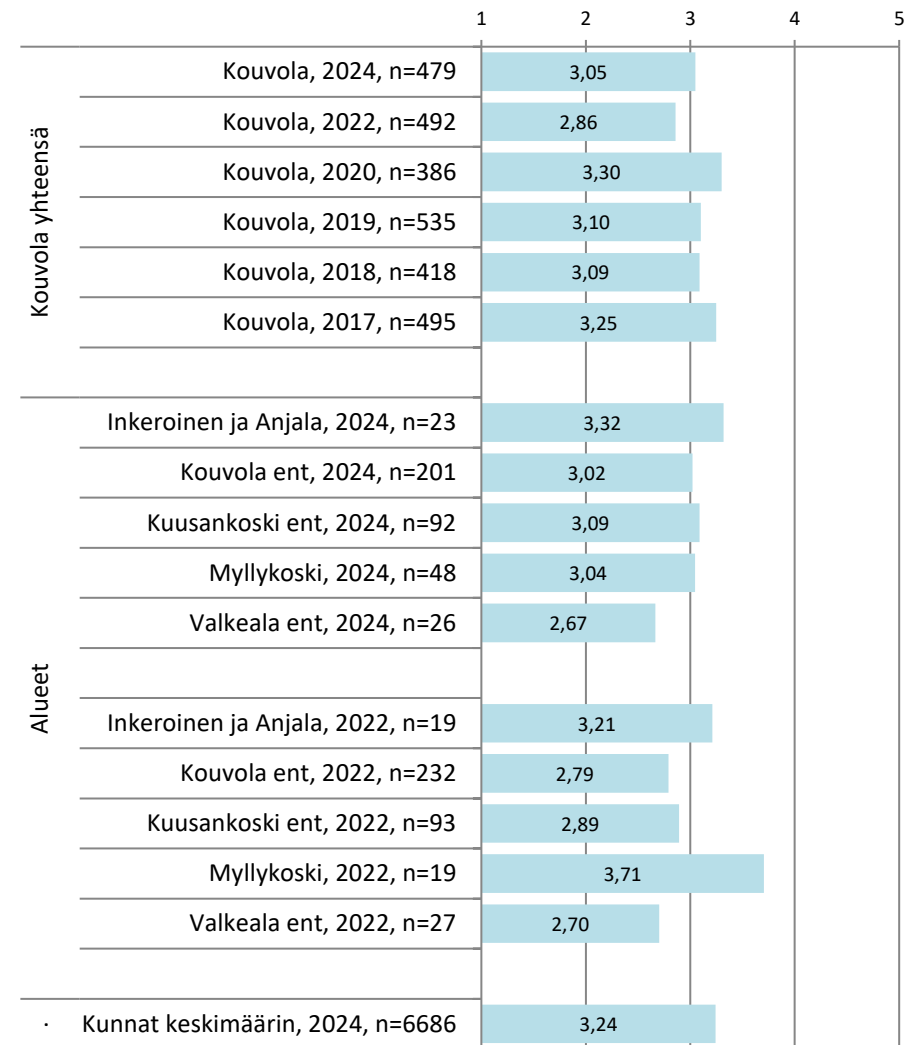

Alueelliset tulokset Kouvolassa

1 Keskustan katujen puhtaus ja siisteys

2 Keskustan ulkopuolisten katujen puhtaus ja siisteys

3 Asuinkadun kunto

4 Keskustaan johtavien pääkatujen kunto

5 Jalankulku- ja pyörateiden kunto

6 Lumenaeraus asuntokadulla

7 Lumenauraus keskustaan johtavilla pääkaduilla

8 Lumenauraus jalankulku- ja pyöräteillä

9 Liukkauden torjunta jalankulku- ja pyöräteillä

10 Liukkauden torjunta katujen ajoradoilla