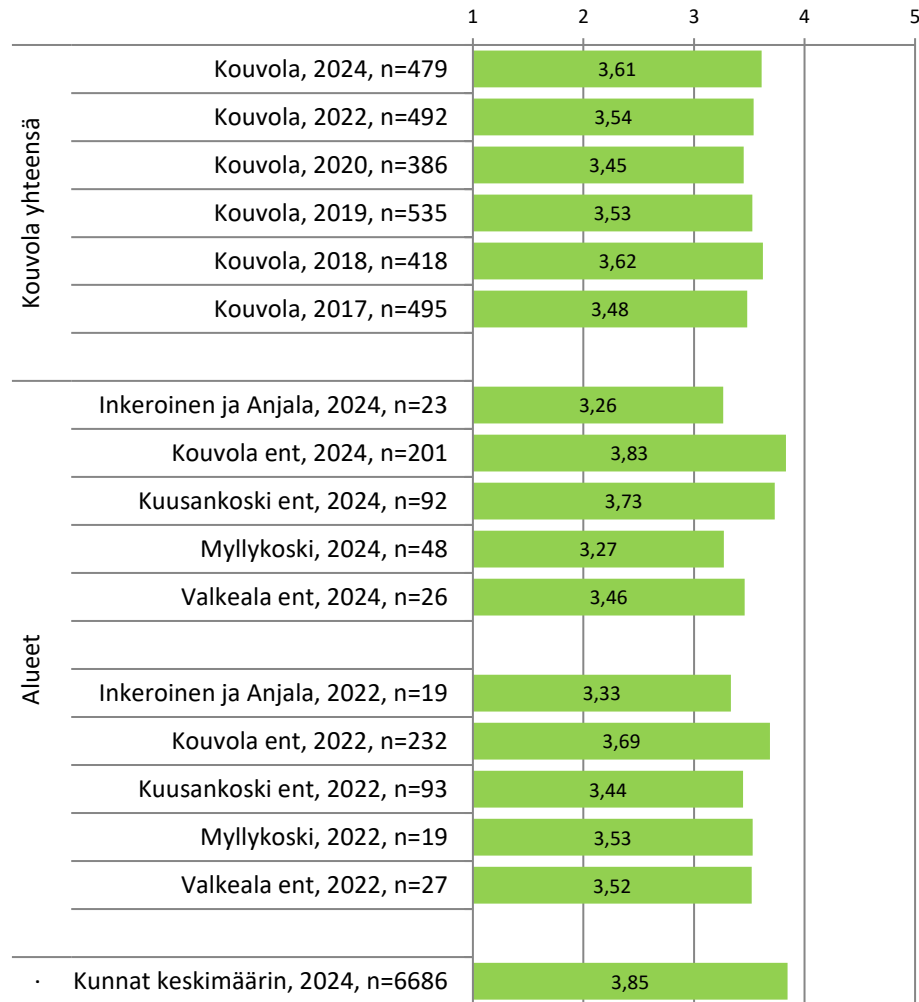

Alueelliset tulokset Kouvolassa

1 Keskustan katujen puhtaus ja siisteys

2 Keskustan ulkopuolisten katujen puhtaus ja siisteys

3 Asuinkadun kunto

4 Keskustaan johtavien pääkatujen kunto

5 Jalankulku- ja pyörateiden kunto

22 Paperin keruupisteen sijainti

23 Lasinkeruupisteiden sijainti

24 Ongelmajätteen keruupisteiden sijainti

25 Jätehuollon neuvonnan ja tiedotuksen toimivuus

26 Vesilaitoksen toimittaman juomaveden laatu

27 Jätevedenpuhdistamojen toiminta

28 Sadevesien viemärointi

29 Vesihuollon asiakaspalvelu

30 Vesihuollon tiedotuksen toimivuus yleensä

31 Vesihuollon tiedotuksen toimivuus häiriötilanteissa

32 Urheilu- ja pelikentät

33 Uimarannat ja maauimalat

34 Kuntoradat ja ulkoilureitit