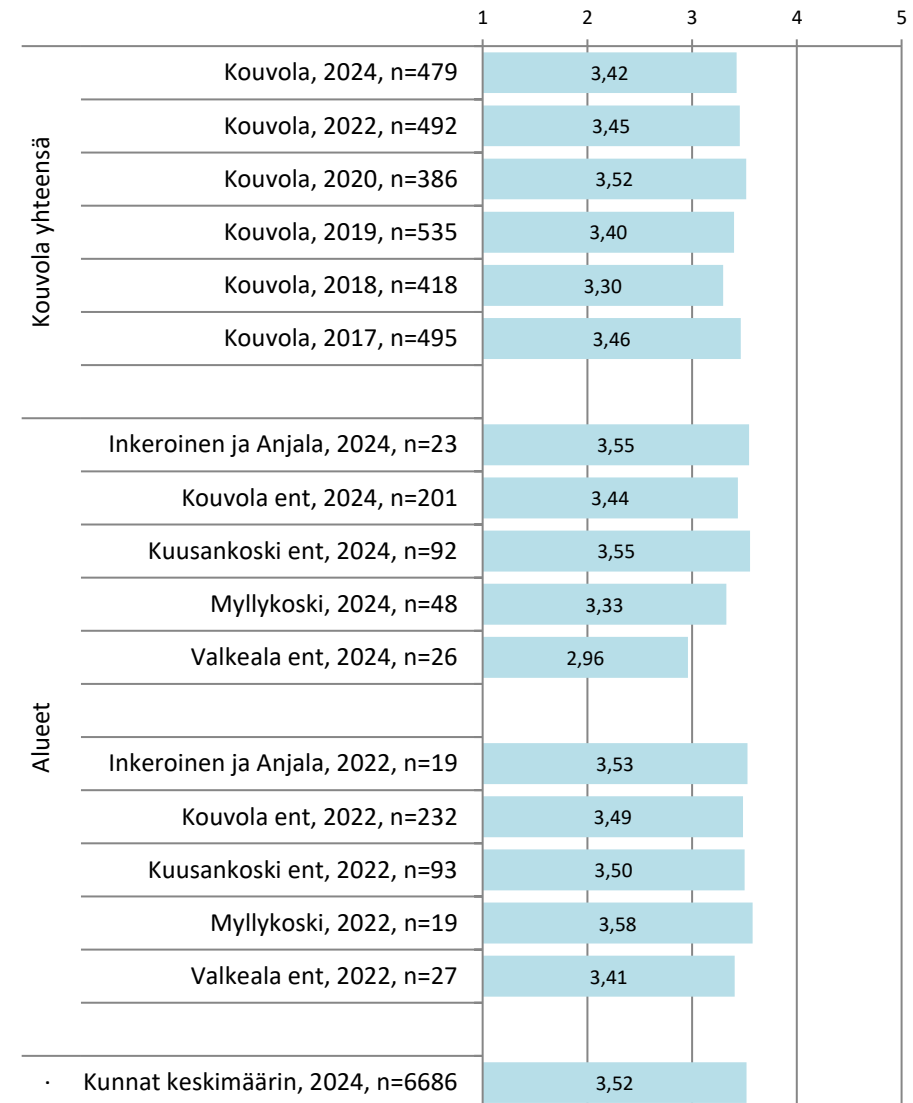

Alueelliset tulokset Kouvolassa

1 Keskustan katujen puhtaus ja siisteys

2 Keskustan ulkopuolisten katujen puhtaus ja siisteys

3 Asuinkadun kunto

4 Keskustaan johtavien pääkatujen kunto

5 Jalankulku- ja pyörateiden kunto

6 Lumenaeraus asuntokadulla

7 Lumenauraus keskustaan johtavilla pääkaduilla

8 Lumenauraus jalankulku- ja pyöräteillä

9 Liukkauden torjunta jalankulku- ja pyöräteillä

10 Liukkauden torjunta katujen ajoradoilla

11 Liikennevalo-ohjauksen toimivuus kävelyn ja pyöräilyn kannalta

12 Liikennevalo-ohjauksen toimivuus autoliikenteen kannalta

13 Katuvalaistus keskustan kaduilla

14 Katuvalaistus asuntokadulla

15 Katuvalaistus jalankulku- ja pyöräteillä