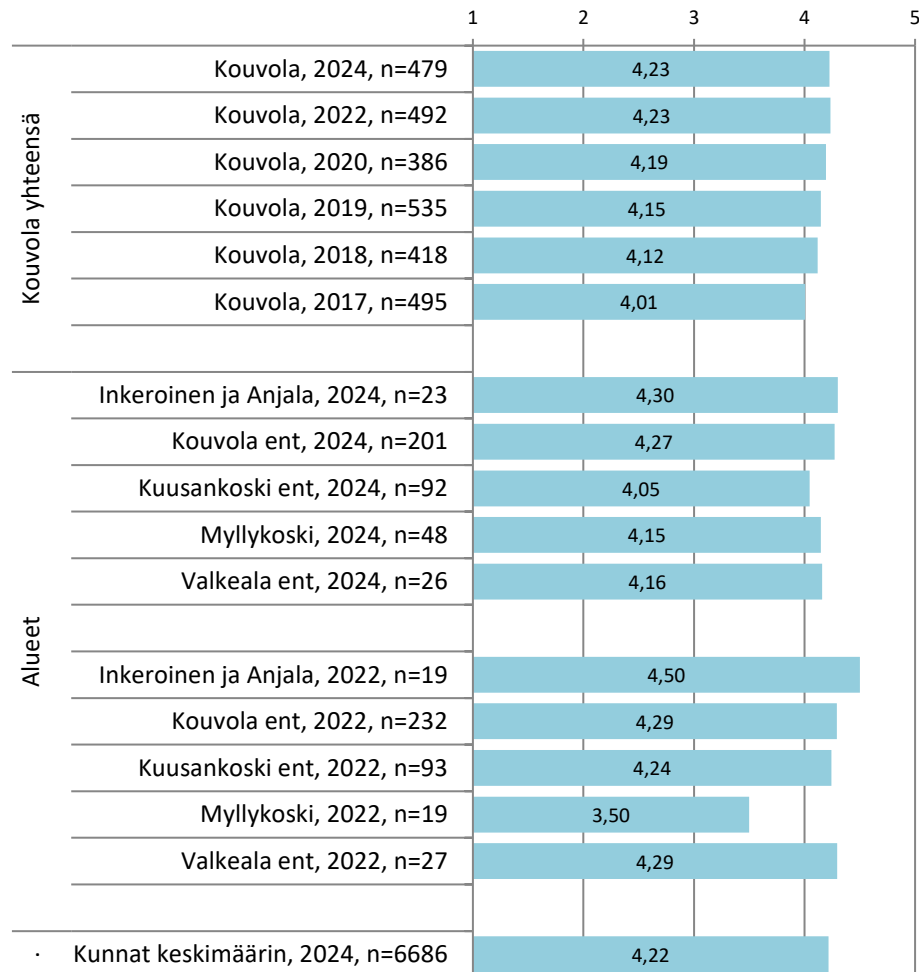

Alueelliset tulokset Kouvolassa

1 Keskustan katujen puhtaus ja siisteys

2 Keskustan ulkopuolisten katujen puhtaus ja siisteys

3 Asuinkadun kunto

4 Keskustaan johtavien pääkatujen kunto

5 Jalankulku- ja pyörateiden kunto

22 Paperin keruupisteen sijainti

23 Lasinkeruupisteiden sijainti

24 Ongelmajätteen keruupisteiden sijainti

25 Jätehuollon neuvonnan ja tiedotuksen toimivuus

26 Vesilaitoksen toimittaman juomaveden laatu

27 Jätevedenpuhdistamojen toiminta