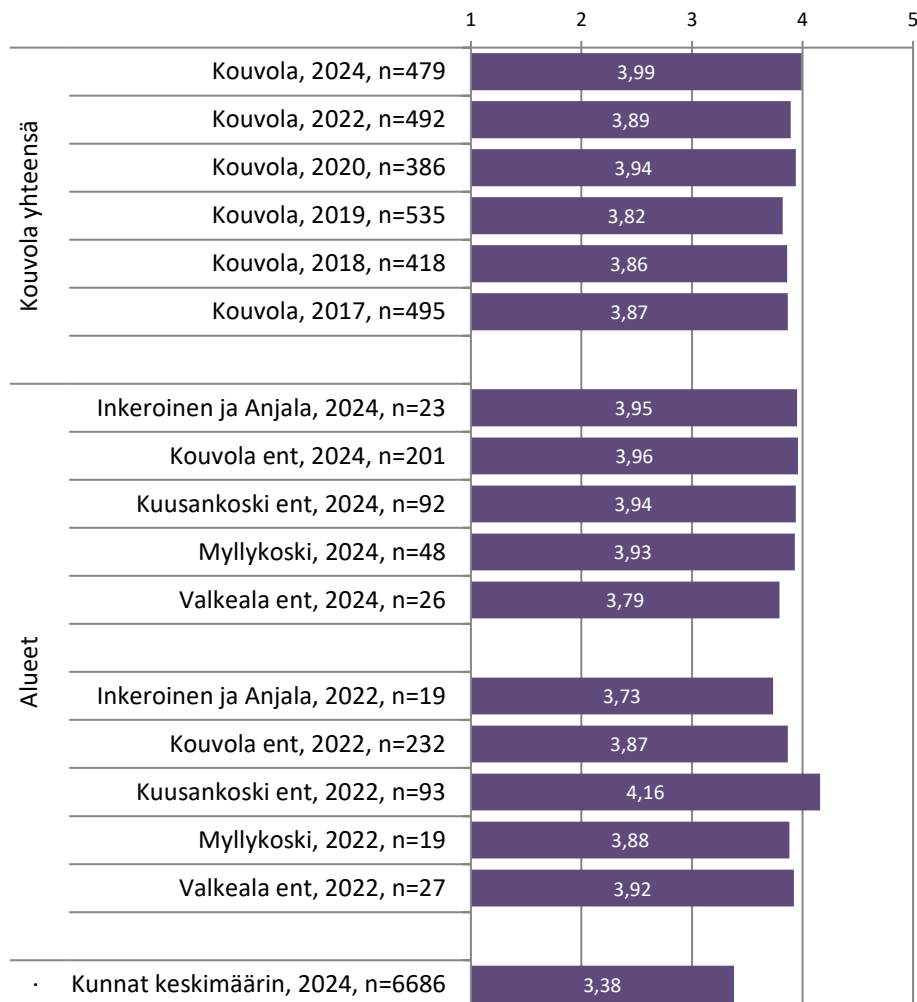

Alueelliset tulokset Kouvolassa

1 Keskustan katujen puhtaus ja siisteys

2 Keskustan ulkopuolisten katujen puhtaus ja siisteys

3 Asuinkadun kunto

4 Keskustaan johtavien pääkatujen kunto

5 Jalankulku- ja pyörateiden kunto

11 Liikennevalo-ohjauksen toimivuus kävelyn ja pyöräilyn kannalta

12 Liikennevalo-ohjauksen toimivuus autoliikenteen kannalta

13 Katuvalaistus keskustan kaduilla

14 Katuvalaistus asuntokadulla

15 Katuvalaistus jalankulku- ja pyöräteillä

16 Keskustan puistojen hoito

17 Asuntoalueiden puistojen hoito

18 Asuntoalueiden läheisten metsien hoito

19 Leikkipaikkojen siisteys ja varusteiden kunto

20 Järjestetyn jätteenkuljetuksen toimivuus

21 Suurista jätteistä eroon pääsy