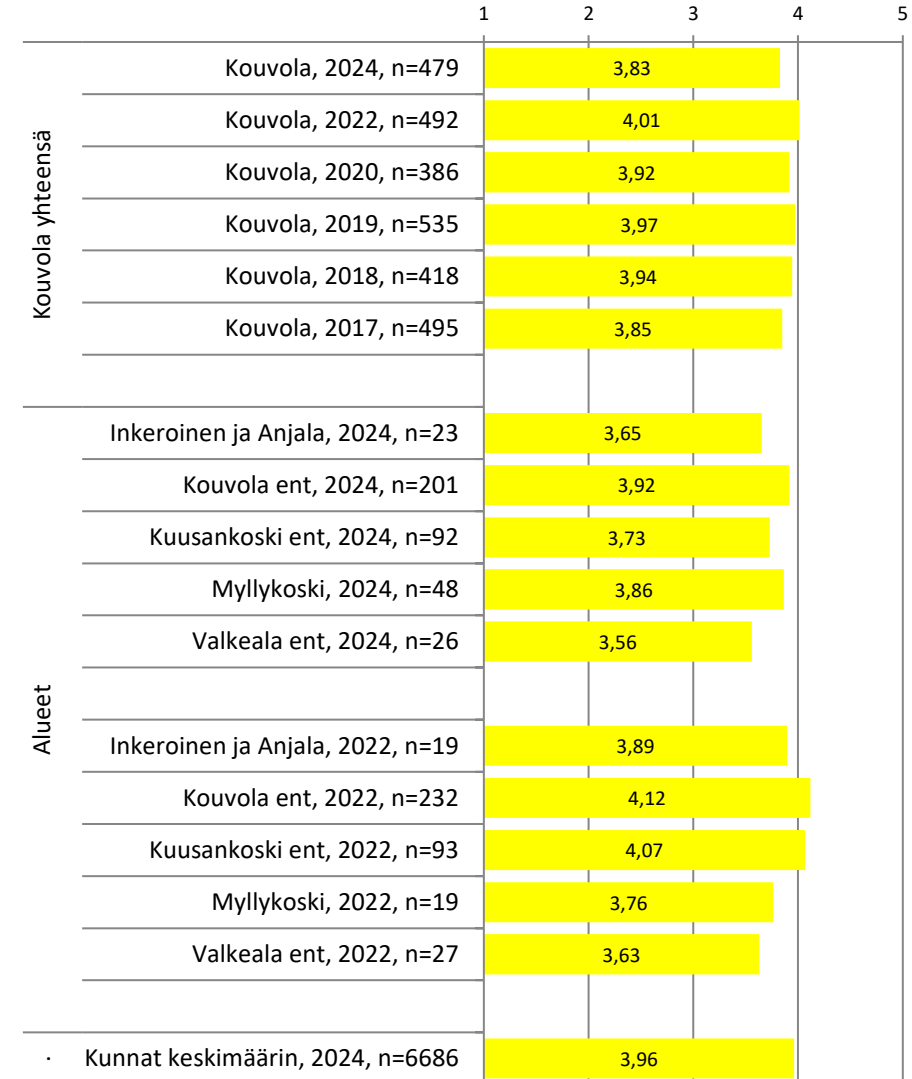

Alueelliset tulokset Kouvolassa

1 Keskustan katujen puhtaus ja siisteys

2 Keskustan ulkopuolisten katujen puhtaus ja siisteys

3 Asuinkadun kunto

4 Keskustaan johtavien pääkatujen kunto

5 Jalankulku- ja pyörateiden kunto

6 Lumenaeraus asuntokadulla

7 Lumenauraus keskustaan johtavilla pääkaduilla

8 Lumenauraus jalankulku- ja pyöräteillä

9 Liukkauden torjunta jalankulku- ja pyöräteillä

10 Liukkauden torjunta katujen ajoradoilla

11 Liikennevalo-ohjauksen toimivuus kävelyn ja pyöräilyn kannalta

12 Liikennevalo-ohjauksen toimivuus autoliikenteen kannalta

13 Katuvalaistus keskustan kaduilla

14 Katuvalaistus asuntokadulla

15 Katuvalaistus jalankulku- ja pyöräteillä