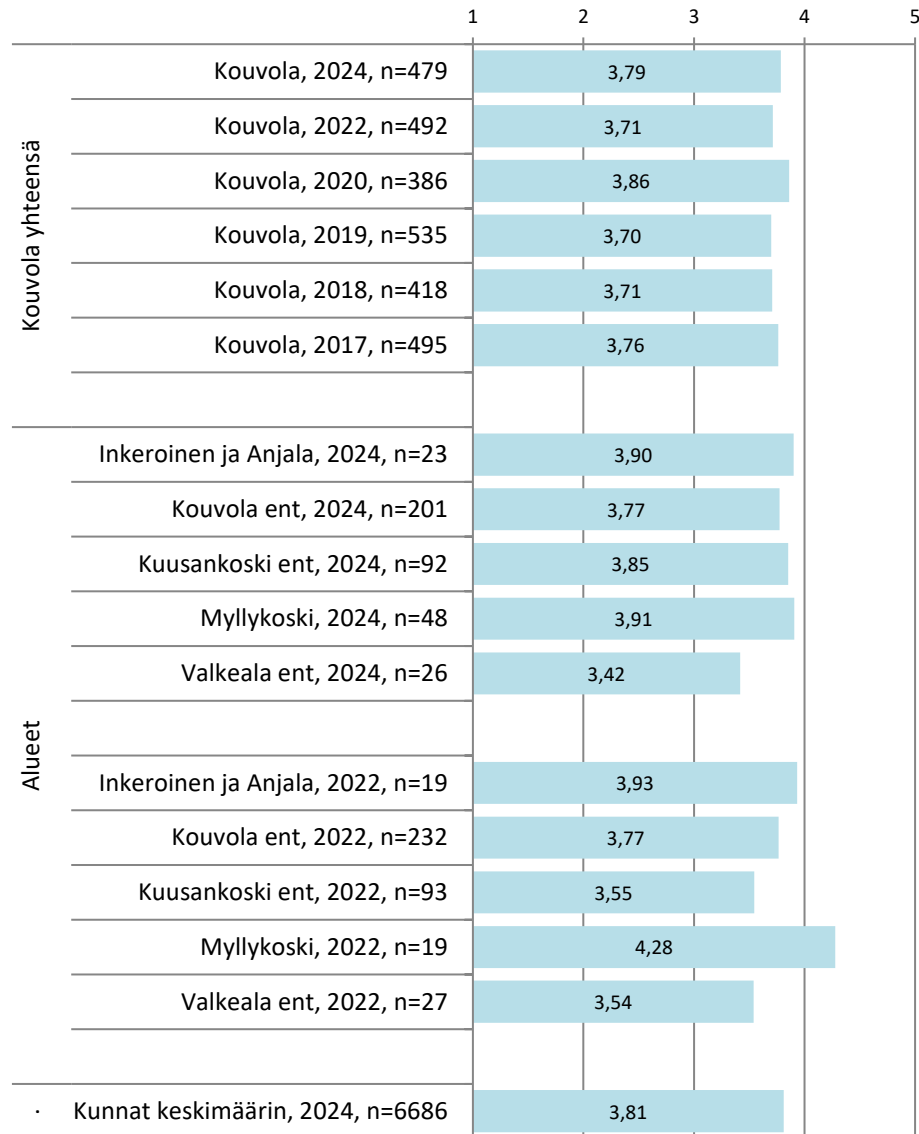

Alueelliset tulokset Kouvolassa

1 Keskustan katujen puhtaus ja siisteys

2 Keskustan ulkopuolisten katujen puhtaus ja siisteys

3 Asuinkadun kunto

4 Keskustaan johtavien pääkatujen kunto

5 Jalankulku- ja pyörateiden kunto

6 Lumenaeraus asuntokadulla

7 Lumenauraus keskustaan johtavilla pääkaduilla

8 Lumenauraus jalankulku- ja pyöräteillä

9 Liukkauden torjunta jalankulku- ja pyöräteillä

10 Liukkauden torjunta katujen ajoradoilla