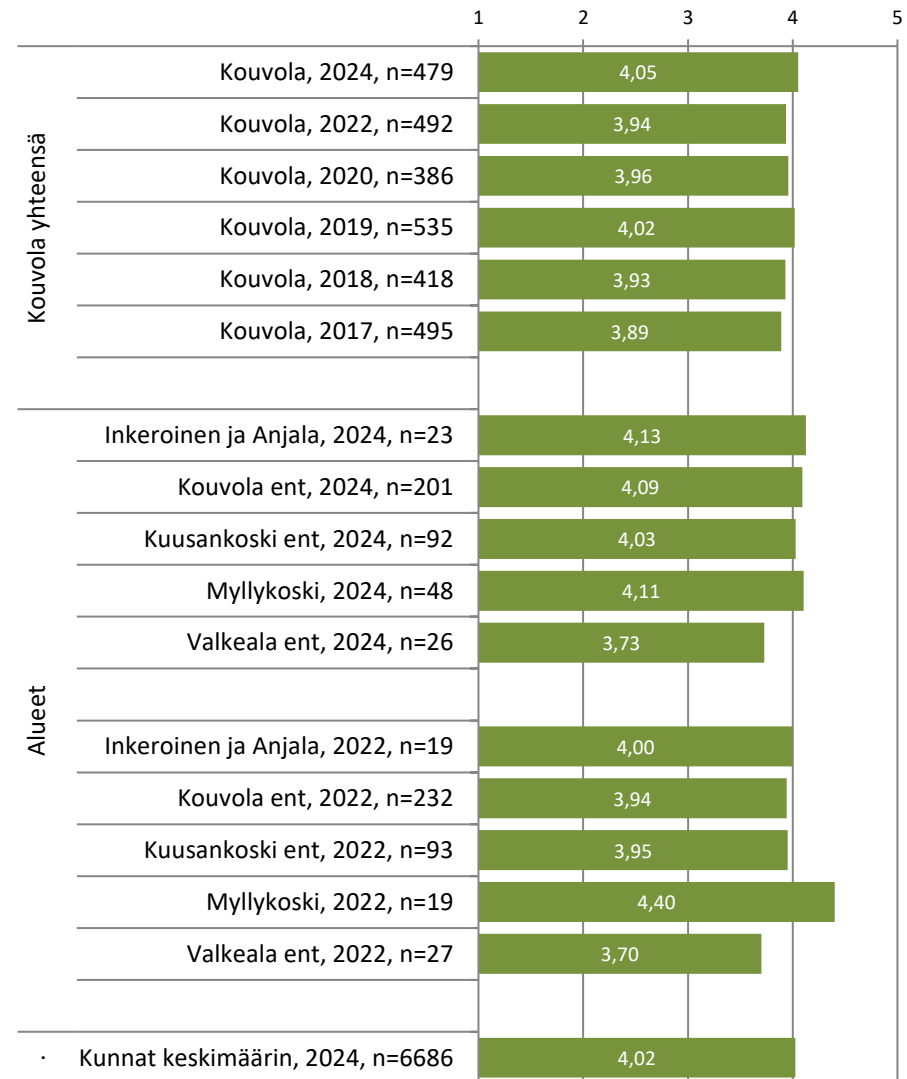

Alueelliset tulokset Kouvolassa

1 Keskustan katujen puhtaus ja siisteys

2 Keskustan ulkopuolisten katujen puhtaus ja siisteys

3 Asuinkadun kunto

4 Keskustaan johtavien pääkatujen kunto

5 Jalankulku- ja pyörateiden kunto

6 Lumenaeraus asuntokadulla

7 Lumenauraus keskustaan johtavilla pääkaduilla

8 Lumenauraus jalankulku- ja pyöräteillä

9 Liukkauden torjunta jalankulku- ja pyöräteillä

10 Liukkauden torjunta katujen ajoradoilla

11 Liikennevalo-ohjauksen toimivuus kävelyn ja pyöräilyn kannalta

12 Liikennevalo-ohjauksen toimivuus autoliikenteen kannalta

13 Katuvalaistus keskustan kaduilla

14 Katuvalaistus asuntokadulla

15 Katuvalaistus jalankulku- ja pyöräteillä

16 Keskustan puistojen hoito

17 Asuntoalueiden puistojen hoito

18 Asuntoalueiden läheisten metsien hoito

19 Leikkipaikkojen siisteys ja varusteiden kunto

20 Järjestetyn jätteenkuljetuksen toimivuus

21 Suurista jätteistä eroon pääsy