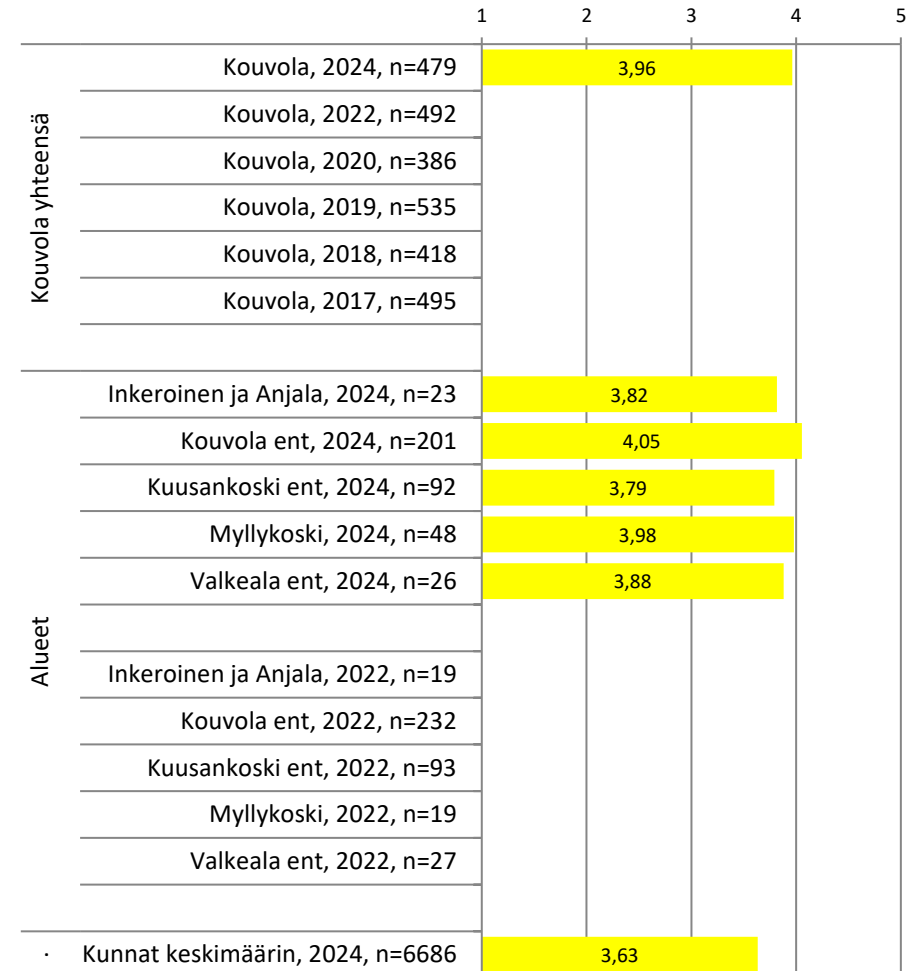

12 Liikennevalo-ohjauksen toimivuus autoliikenteen kannalta