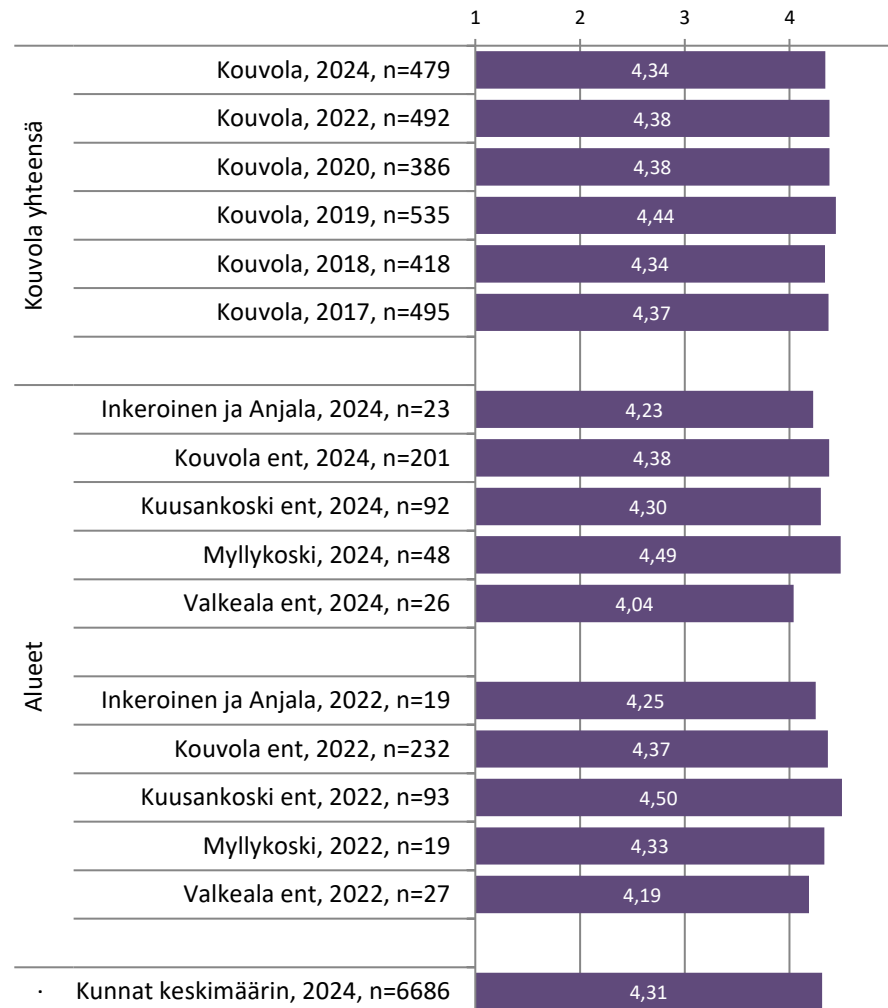

22 Paperin keruupisteen sijainti