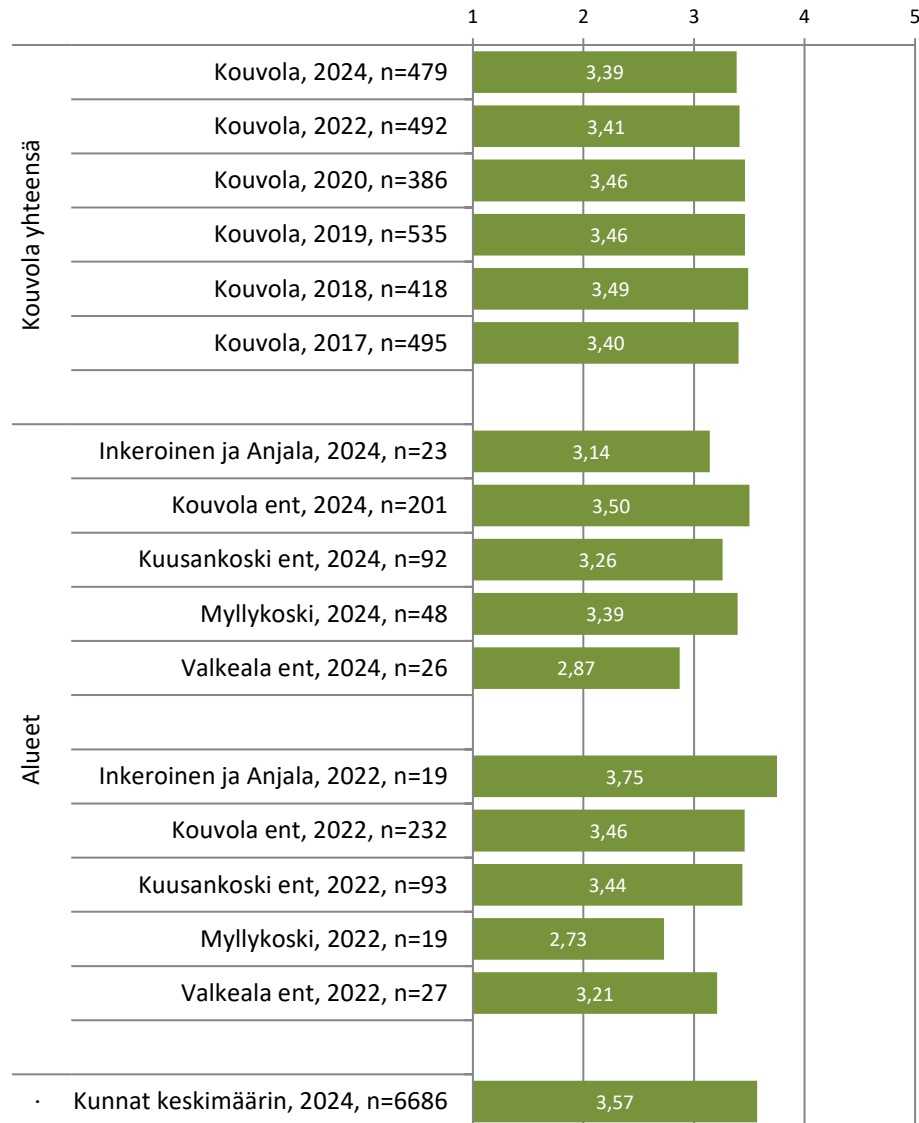

Alueelliset tulokset Kouvolassa

1 Keskustan katujen puhtaus ja siisteys

2 Keskustan ulkopuolisten katujen puhtaus ja siisteys

3 Asuinkadun kunto

4 Keskustaan johtavien pääkatujen kunto

5 Jalankulku- ja pyörateiden kunto

6 Lumenaeraus asuntokadulla

7 Lumenauraus keskustaan johtavilla pääkaduilla

8 Lumenauraus jalankulku- ja pyöräteillä

9 Liukkauden torjunta jalankulku- ja pyöräteillä

10 Liukkauden torjunta katujen ajoradoilla

11 Liikennevalo-ohjauksen toimivuus kävelyn ja pyöräilyn kannalta

12 Liikennevalo-ohjauksen toimivuus autoliikenteen kannalta

13 Katuvalaistus keskustan kaduilla

14 Katuvalaistus asuntokadulla

15 Katuvalaistus jalankulku- ja pyöräteillä

16 Keskustan puistojen hoito

17 Asuntoalueiden puistojen hoito

18 Asuntoalueiden läheisten metsien hoito

19 Leikkipaikkojen siisteys ja varusteiden kunto

20 Järjestetyn jätteenkuljetuksen toimivuus

21 Suurista jätteistä eroon pääsy