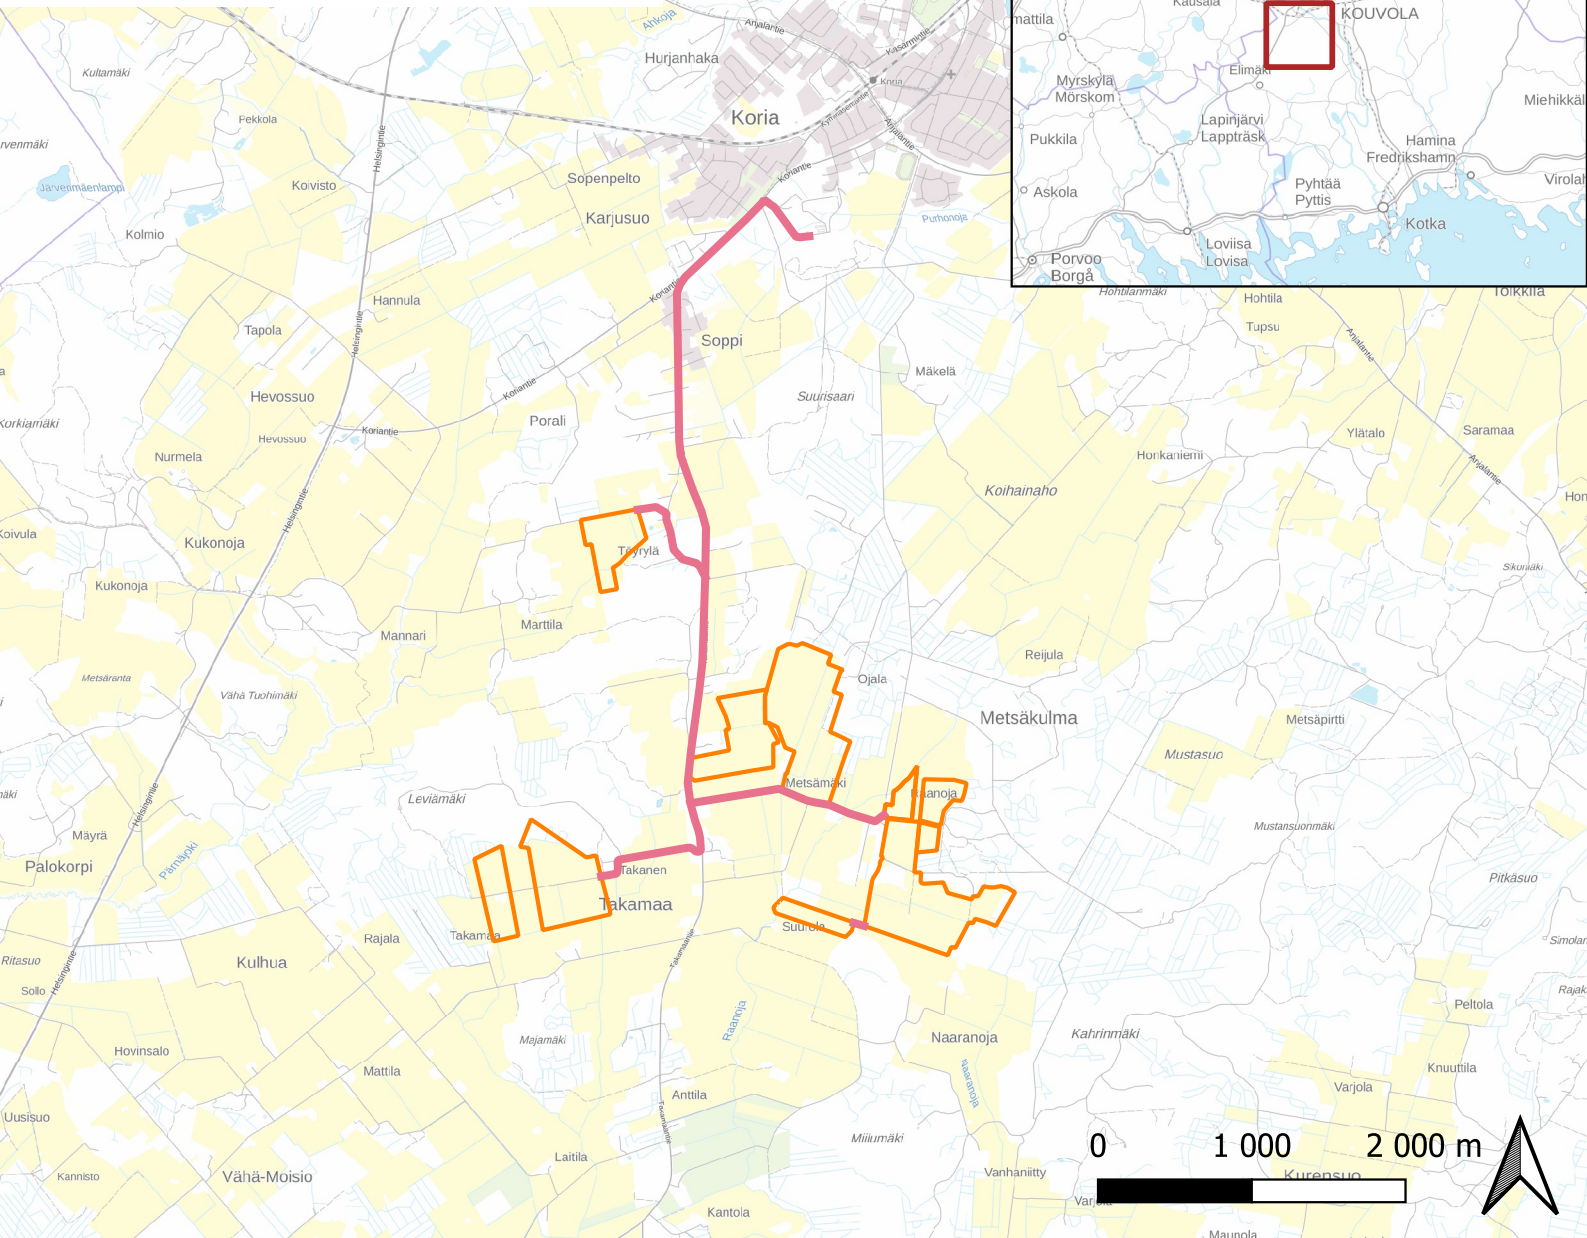

 Takamaa Hankealueen rajaus
 Sähkösiirron vaihtoehto 1 (maakaapeli)

Tulostettu 30/08/2024, MV.

Pohjakartta @ Maanmittauslaitos