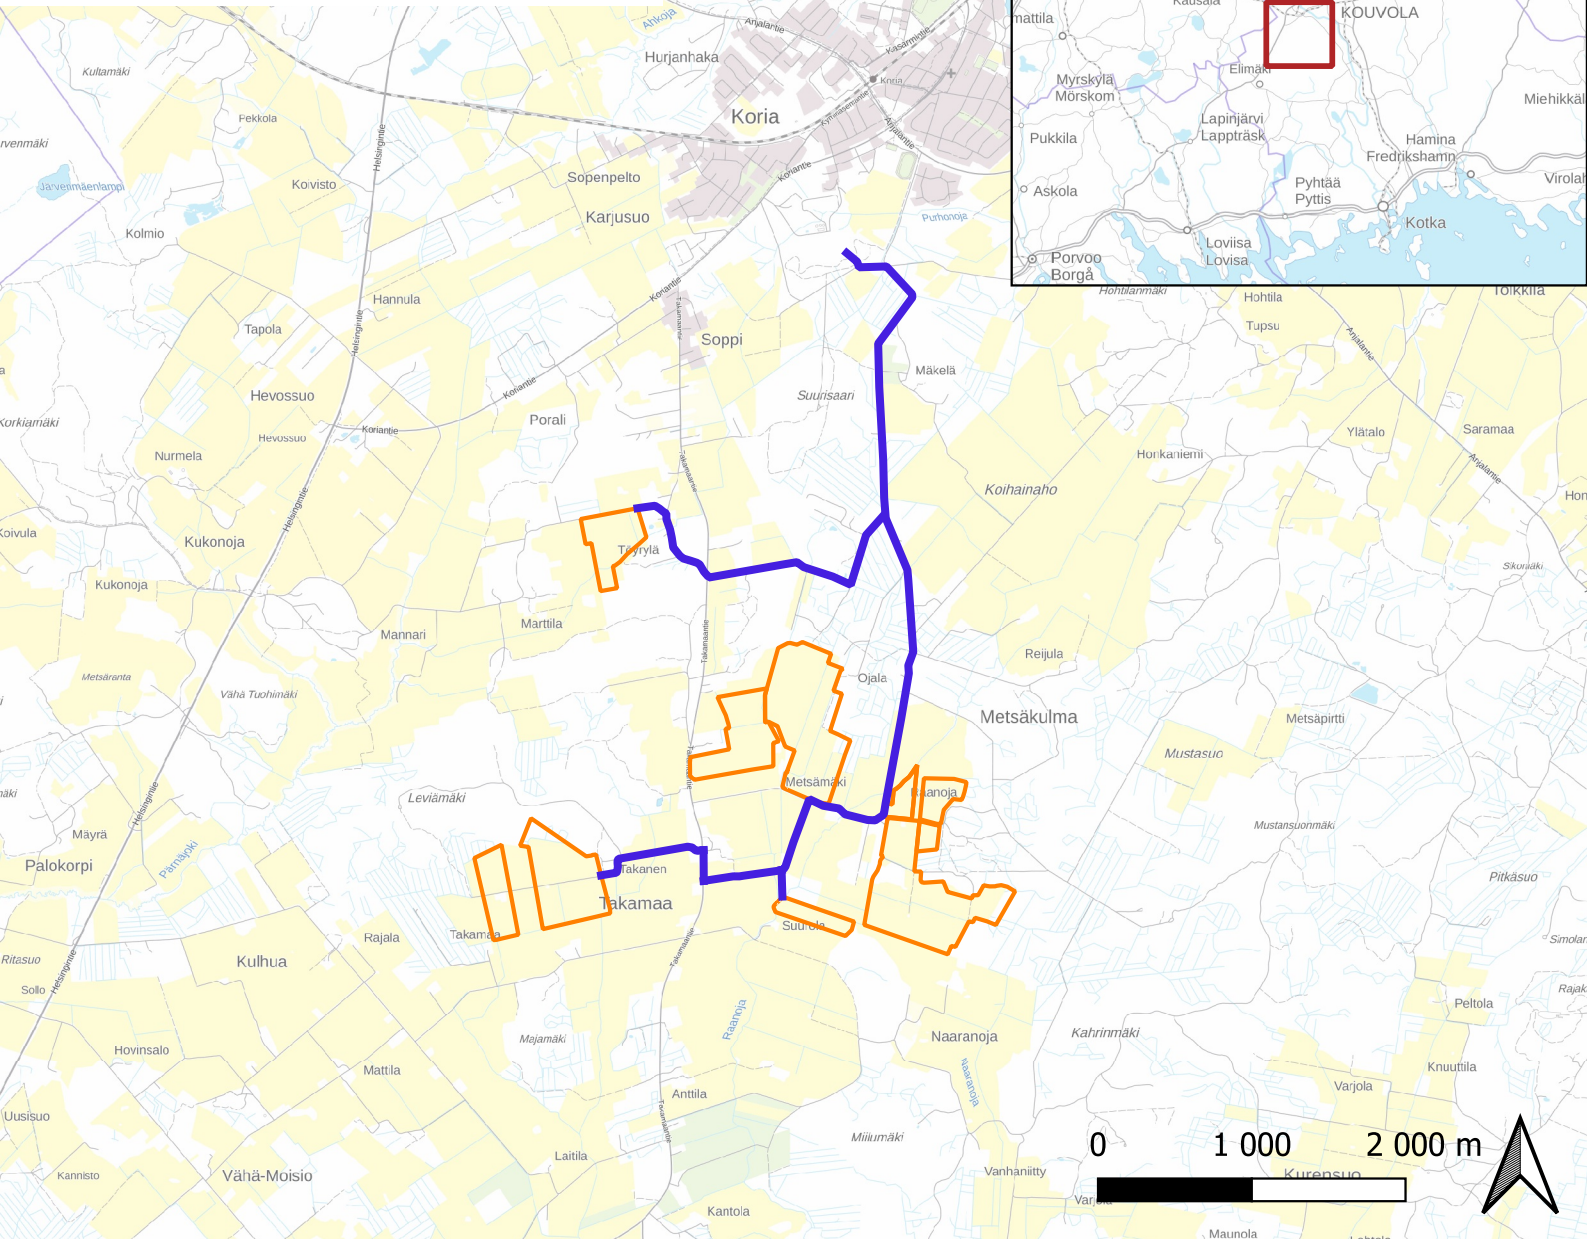

 Takamaa Hankealueen rajaus
 Sähkösiirron vaihtoehto 2 (maakaapeli)

Tulostettu 30/08/2024, MV.

Pohjakartta @ Maanmittauslaitos