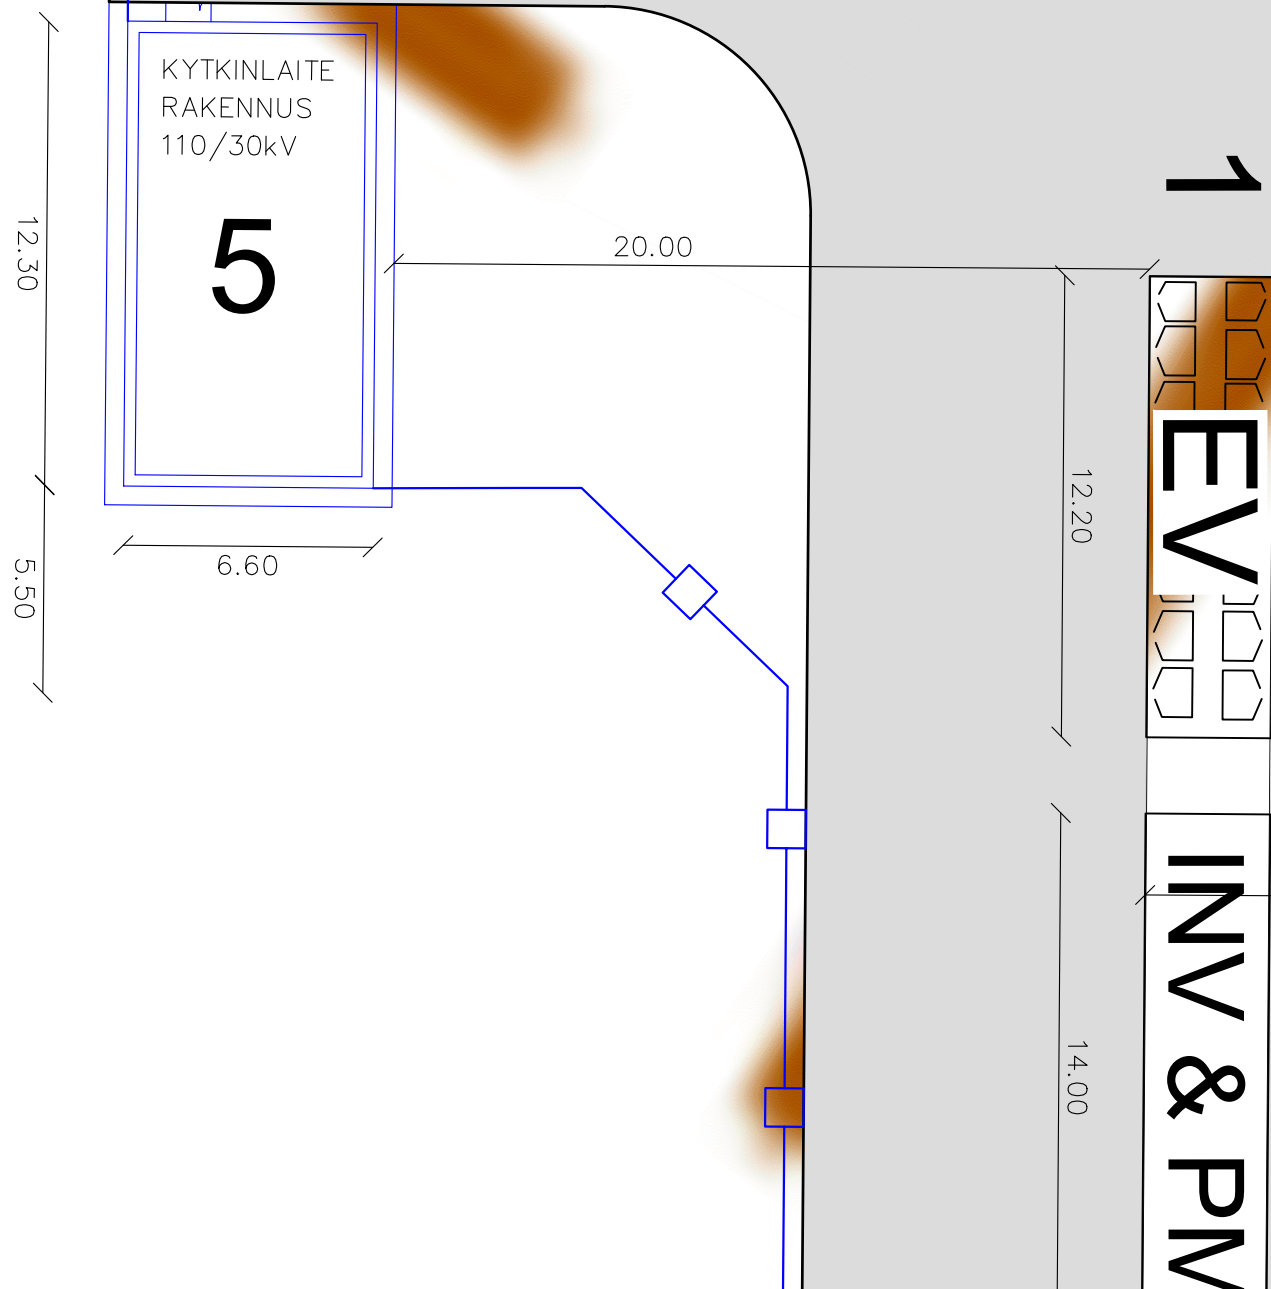

## Kytkinlaiterakennus kulmien koordinaatit

5. 6741951.419 511790.808  
 6741955.154 511796.236  
 6741945.084 511803.198  
 6741941.369 511797.824

K.O.SA 286-414	KORTTELI/TILA/TONTTI 1-5	VIRANOMAISEN MERKINTÖJÄ			
TOIMENPIDE Uudisrakennus / Erillislaitte	RAKENNUSKOHTTEEN NIMI JA OSOITE Kouvolan Lakiansuon aurinkovoimala	PIIR.LAJI Pääpiirustukset	JUOKS.NRO -		
Hytjärventie 243, 46400 Kouvola		PIIRUSTUKSEN SISÄLTÖ Kytkinlaiterakennus, asemapiirustus	MK 1:200		
SUUNNITTELIJA  <b>ELECTRICALEXPERT</b> Kay Hartwallintie 1, 01150 Söderkulla	SUUNNITTELUALA ARK	TYÖ NRO 110	PIIR.NRO 2	MUUTOS -	
PIIRT. OEn	SUUNN. Olli Enqvist RI AMK 	puh. 050 6217683	TARK. THi	PÄIVÄYS 31.12.2023	Koord.järjestelmä ETRS-TM35
				Korkeusjärjestelmä N2000	